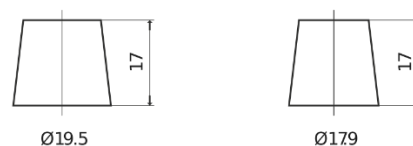

Batterier til Biler

Formula FB440

Bestil nr.	FB440
Technology	Flooded
EAN/GTIN	3661024044509
Spænding	12 V
Kapacitet	44.0 Ah
CCA	400 A
Længde	175 mm
Bredde	175 mm
Højde	190 mm
Kasse størrelse	L00
Polstilling	ETN 0
Poltype	EN taper post
Bundbespænding	B13
Vægt (med forbehold)	10.70 kg

Polstilling

Poltype

Bundbespænding

Design, funktioner og specifikationer kan ændres uden varsel. Vi fraskriver os enhver repræsentation eller garanti, udtrykkelig eller underforstået, vedrørende data eller anbefalinger og er under ingen omstændigheder ansvarlige for tab eller skader, der hævdes at være opstået som følge heraf. Nogle produkter er muligvis ikke tilgængelige på dit lokale marked.