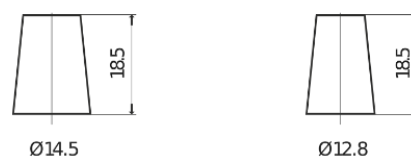

Batterier til Biler

Formula FB356A

Bestil nr.	FB356A
Technology	Flooded
EAN/GTIN	3661024044882
Spænding	12 V
Kapacitet	35.0 Ah
CCA	240 A
Længde	187 mm
Bredde	127 mm
Højde	220 mm
Kasse størrelse	B19
Polstilling	ETN 0
Poltype	JIS taper post
Bundbespænding	Korean B1 Long
Vægt (med forbehold)	8.90 kg

Polstilling**Poltype**

Ø14.5

Ø12.8

Positive Terminal

Negative Terminal

Bundbespænding

3 notches

10.5