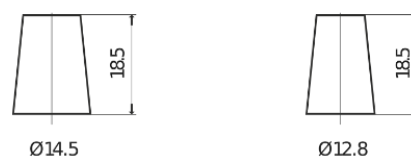

Batterier til Biler

Formula FB356A

Bestil nr.	FB356A
Technology	Flooded
EAN/GTIN	3661024044882
Spænding	12 V
Kapacitet	35.0 Ah
CCA	240 A
Længde	187 mm
Bredde	127 mm
Højde	220 mm
Kasse størrelse	B19
Polstilling	ETN 0
Poltype	JIS taper post
Bundbespænding	Korean B1 Long
Vægt (med forbehold)	8.90 kg

Polstilling

Poltype

Bundbespænding

Design, funktioner og specifikationer kan ændres uden varsel. Vi fraskriver os enhver repræsentation eller garanti, udtrykkelig eller underforstået, vedrørende data eller anbefalinger og er under ingen omstændigheder ansvarlige for tab eller skader, der hævdes at være opstået som følge heraf. Nogle produkter er muligvis ikke tilgængelige på dit lokale marked.