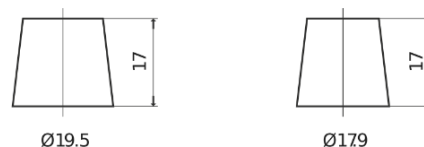

Batterier til Biler

Formula FB1100

Bestil nr.	FB1100
Technology	Flooded
EAN/GTIN	3661024046237
Spænding	12 V
Kapacitet	110.0 Ah
CCA	850 A
Længde	392 mm
Bredde	175 mm
Højde	190 mm
Kasse størrelse	L06
Polstilling	ETN 0
Poltype	EN taper post
Bundbespænding	B13
Vægt (med forbehold)	26.30 kg

Polstilling

Poltype

Bundbespænding

Design, funktioner og specifikationer kan ændres uden varsel. Vi fraskriver os enhver repræsentation eller garanti, udtrykkelig eller underforstået, vedrørende data eller anbefalinger og er under ingen omstændigheder ansvarlige for tab eller skader, der hævdes at være opstået som følge heraf. Nogle produkter er muligvis ikke tilgængelige på dit lokale marked.