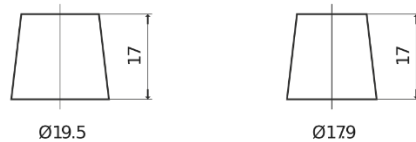

Produkt oversigt

Batterier til Biler

Formula FB1100

Bestil nr.	FB1100
Technology	Flooded
EAN/GTIN	3661024046237
Spænding	12 V
Kapacitet	110.0 Ah
CCA	850 A
Længde	392 mm
Bredde	175 mm
Højde	190 mm
Kasse størrelse	L06
Polstilling	ETN 0
Poltype	EN taper post
Bundbespænding	B13
Vægt (med forbehold)	26.30 kg

Polstilling

Poltype

Bundbespænding

Design, funktioner og specifikationer kan ændres uden varsel. Vi fraskriver os enhver repræsentation eller garanti, udtrykkelig eller underforstået, vedrørende data eller anbefalinger og er under ingen omstændigheder ansvarlige for tab eller skader, der hævdes at være opstået som følge heraf. Nogle produkter er muligvis ikke tilgængelige på dit lokale marked.