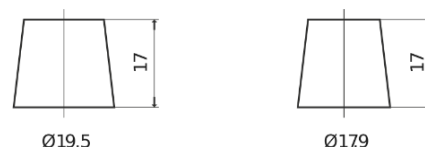

Batterier til Biler

Formula Xtreme FA955

Bestil nr.	FA955
Technology	Flooded
EAN/GTIN	3661024044196
Spænding	12 V
Kapacitet	95.0 Ah
CCA	800 A
Længde	306 mm
Bredde	173 mm
Højde	222 mm
Kasse størrelse	D31
Polstilling	ETN 1
Poltype	EN taper post
Bundbespænding	Korean B1
Vægt (med forbehold)	21.40 kg

Polstilling

Poltype

Bundbespænding

Design, funktioner og specifikationer kan ændres uden varsel. Vi fraskriver os enhver repræsentation eller garanti, udtrykkelig eller underforstået, vedrørende data eller anbefalinger og er under ingen omstændigheder ansvarlige for tab eller skader, der hævdes at være opstået som følge heraf. Nogle produkter er muligvis ikke tilgængelige på dit lokale marked.