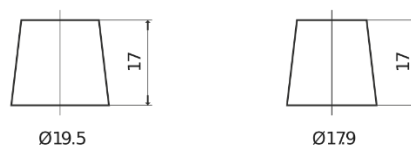

Batterier til Biler

Formula Xtreme FA955

Bestil nr.	FA955
Technology	Flooded
EAN/GTIN	3661024044196
Spænding	12 V
Kapacitet	95.0 Ah
CCA	800 A
Længde	306 mm
Bredde	173 mm
Højde	222 mm
Kasse størrelse	D31
Polstilling	ETN 1
Poltype	EN taper post
Bundbespænding	Korean B1
Vægt (med forbehold)	21.40 kg

Polstilling

Poltype

Bundbespænding

Design, funktioner og specifikationer kan ændres uden varsel. Vi fraskriver os enhver repræsentation eller garanti, udtrykkelig eller underforstået, vedrørende data eller anbefalinger og er under ingen omstændigheder ansvarlige for tab eller skader, der hævdes at være opstået som følge heraf. Nogle produkter er muligvis ikke tilgængelige på dit lokale marked.