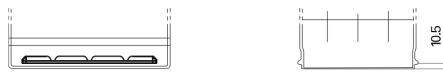

Produkt oversigt

Batterier til Biler

Formula Xtreme FA955

Bestil nr.	FA955
Technology	Flooded
EAN/GTIN	3661024044196
Spænding	12 V
Kapacitet	95.0 Ah
CCA	800 A
Længde	306 mm
Bredde	173 mm
Højde	222 mm
Kasse størrelse	D31
Polstilling	ETN 1
Poltype	EN taper post
Bundbespænding	Korean B1
Vægt (med forbehold)	21.40 kg

Polstilling**Poltype**

Positive Terminal

Negative Terminal

Bundbespænding

Design, funktioner og specifikationer kan ændres uden varsel. Vi fraskriver os enhver repræsentation eller garanti, udtrykkelig eller underforstået, vedrørende data eller anbefalinger og er under ingen omstændigheder ansvarlige for tab eller skader, der hævdes at være opstået som følge heraf. Nogle produkter er muligvis ikke tilgængelige på dit lokale marked.