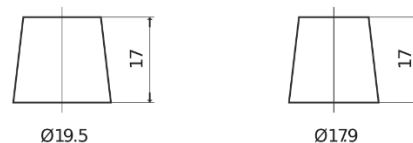

Produkt oversigt

Batterier til Lastbiler, Busser, Entreprenør, Landbrug

StartPRO EG1355

Bestil nr.	EG1355
Technology	Flooded
EAN/GTIN	3661024035521
Spænding	12 V
Kapacitet	135 Ah
CCA	1000 A
Længde	514 mm
Bredde	175 mm
Højde	210 mm
Kasse størrelse	DB8
Polstilling	ETN 3
Poltype	EN taper post
Bundbespænding	B3
Vægt (med forbehold)	36.00 kg

Polstilling

Poltype

Bundbespænding

Design, funktioner og specifikationer kan ændres uden varsel. Vi fraskriver os enhver repræsentation eller garanti, udtrykkelig eller underforstået, vedrørende data eller anbefalinger og er under ingen omstændigheder ansvarlige for tab eller skader, der hævdes at være opstået som følge heraf. Nogle produkter er muligvis ikke tilgængelige på dit lokale marked.