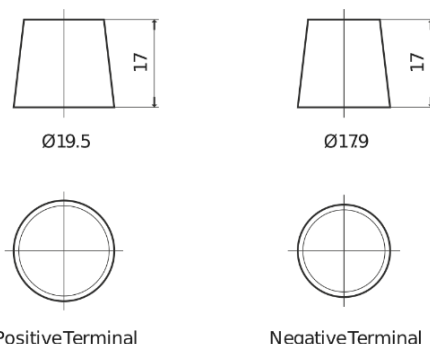

Poltype

Bundbespænding

Design, funktioner og specifikationer kan ændres uden varsel. Vi fraskriver os enhver repræsentation eller garanti, udtrykkelig eller underforstået, vedrørende data eller anbefalinger og er under ingen omstændigheder ansvarlige for tab eller skader, der hævdes at være opstået som følge heraf. Nogle produkter er muligvis ikke tilgængelige på dit lokale marked.