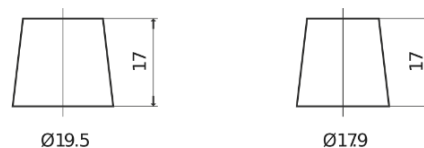

Batterier til Biler

Formula Xtreme FA954

Bestil nr.	FA954
Technology	Flooded
EAN/GTIN	3661024044189
Spænding	12 V
Kapacitet	95.0 Ah
CCA	800 A
Længde	306 mm
Bredde	173 mm
Højde	222 mm
Kasse størrelse	D31
Polstilling	ETN 0
Poltype	EN taper post
Bundbespænding	Korean B1
Vægt (med forbehold)	21.40 kg

Polstilling

Poltype

Bundbespænding

Design, funktioner og specifikationer kan ændres uden varsel. Vi fraskriver os enhver repræsentation eller garanti, udtrykkelig eller underforstået, vedrørende data eller anbefalinger og er under ingen omstændigheder ansvarlige for tab eller skader, der hævdes at være opstået som følge heraf. Nogle produkter er muligvis ikke tilgængelige på dit lokale marked.