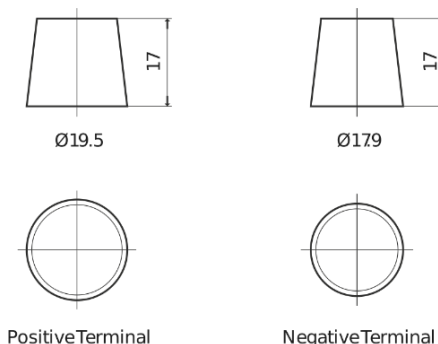

Poltype

Bundbespænding

Design, funktioner og specifikationer kan ændres uden varsel. Vi fraskriver os enhver repræsentation eller garanti, udtrykkelig eller underforstået, vedrørende data eller anbefalinger og er under ingen omstændigheder ansvarlige for tab eller skader, der hævdes at være opstået som følge heraf. Nogle produkter er muligvis ikke tilgængelige på dit lokale marked.