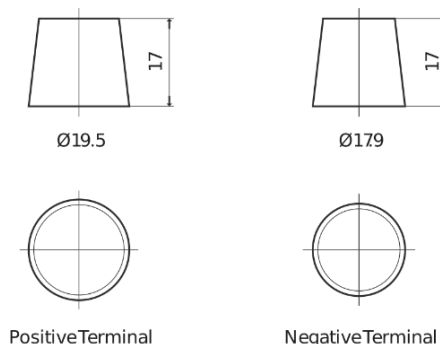

Poltype

Bundbespænding

Design, funktioner og specifikationer kan ændres uden varsel. Vi fraskriver os enhver repræsentation eller garanti, udtrykkelig eller underforstået, vedrørende data eller anbefalinger og er under ingen omstændigheder ansvarlige for tab eller skader, der hævdes at være opstået som følge heraf. Nogle produkter er muligvis ikke tilgængelige på dit lokale marked.