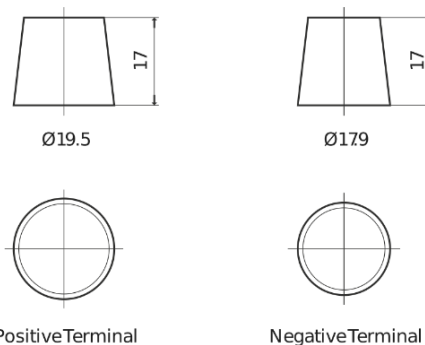

Poltype

Bundbespænding

Design, funktioner og specifikationer kan ændres uden varsel. Vi fraskriver os enhver repræsentation eller garanti, udtrykkelig eller underforstået, vedrørende data eller anbefalinger og er under ingen omstændigheder ansvarlige for tab eller skader, der hævdes at være opstået som følge heraf. Nogle produkter er muligvis ikke tilgængelige på dit lokale marked.