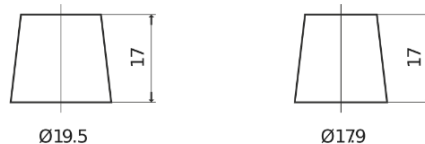

Produkt oversigt

Batterier til Biler

Formula Xtreme FA852

Bestil nr.	FA852
Technology	Flooded
EAN/GTIN	3661024044295
Spænding	12 V
Kapacitet	85.0 Ah
CCA	800 A
Længde	315 mm
Bredde	175 mm
Højde	175 mm
Kasse størrelse	LB4
Polstilling	ETN 0
Poltype	EN taper post
Bundbespænding	B13
Vægt (med forbehold)	18.60 kg

Polstilling

Poltype

Bundbespænding

Design, funktioner og specifikationer kan ændres uden varsel. Vi fraskriver os enhver repræsentation eller garanti, udtrykkelig eller underforstået, vedrørende data eller anbefalinger og er under ingen omstændigheder ansvarlige for tab eller skader, der hævdes at være opstået som følge heraf. Nogle produkter er muligvis ikke tilgængelige på dit lokale marked.