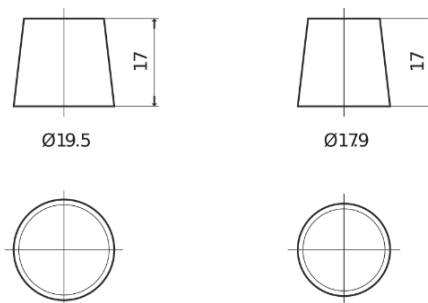

Poltype

Positive Terminal

Negative Terminal

Bundbespænding

Design, funktioner og specifikationer kan ændres uden varsel. Vi fraskriver os enhver repræsentation eller garanti, udtrykkelig eller underforstået, vedrørende data eller anbefalinger og er under ingen omstændigheder ansvarlige for tab eller skader, der hævdes at være opstået som følge heraf. Nogle produkter er muligvis ikke tilgængelige på dit lokale marked.