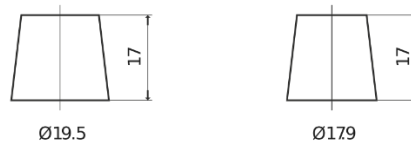

Produkt oversigt

Batterier til Biler

Formula Xtreme FA755

Bestil nr.	FA755
Technology	Flooded
EAN/GTIN	3661024044172
Spænding	12 V
Kapacitet	75.0 Ah
CCA	630 A
Længde	270 mm
Bredde	173 mm
Højde	222 mm
Kasse størrelse	D26
Polstilling	ETN 1
Poltype	EN taper post
Bundbespænding	Korean B1+B6
Vægt (med forbehold)	17.40 kg

Polstilling

Poltype

Bundbespænding

Design, funktioner og specifikationer kan ændres uden varsel. Vi fraskriver os enhver repræsentation eller garanti, udtrykkelig eller underforstået, vedrørende data eller anbefalinger og er under ingen omstændigheder ansvarlige for tab eller skader, der hævdes at være opstået som følge heraf. Nogle produkter er muligvis ikke tilgængelige på dit lokale marked.