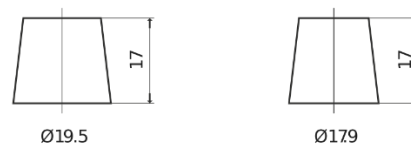

Produkt oversigt

Batterier til Biler

Premium EA955

Bestil nr.	EA955
Technology	Flooded
EAN/GTIN	3661024034197
Spænding	12 V
Kapacitet	95 Ah
CCA	800 A
Længde	306 mm
Bredde	173 mm
Højde	222 mm
Kasse størrelse	D31
Polstilling	ETN 1
Poltype	EN taper post
Bundbespænding	Korean B1
Vægt (med forbehold)	21.40 kg

Polstilling

Poltype

Bundbespænding

Design, funktioner og specifikationer kan ændres uden varsel. Vi fraskriver os enhver repræsentation eller garanti, udtrykkelig eller underforstået, vedrørende data eller anbefalinger og er under ingen omstændigheder ansvarlige for tab eller skader, der hævdes at være opstået som følge heraf. Nogle produkter er muligvis ikke tilgængelige på dit lokale marked.