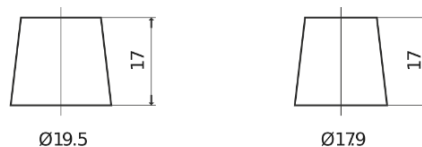

Produkt oversigt

Batterier til Biler

Formula Xtreme FA722

Bestil nr.	FA722
Technology	Flooded
EAN/GTIN	3661024044288
Spænding	12 V
Kapacitet	72.0 Ah
CCA	720 A
Længde	278 mm
Bredde	175 mm
Højde	175 mm
Kasse størrelse	LB3
Polstilling	ETN 0
Poltype	EN taper post
Bundbespænding	B13
Vægt (med forbehold)	15.90 kg

Polstilling

Poltype

Bundbespænding

Design, funktioner og specifikationer kan ændres uden varsel. Vi fraskriver os enhver repræsentation eller garanti, udtrykkelig eller underforstået, vedrørende data eller anbefalinger og er under ingen omstændigheder ansvarlige for tab eller skader, der hævdes at være opstået som følge heraf. Nogle produkter er muligvis ikke tilgængelige på dit lokale marked.