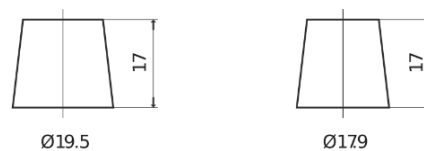

Batterier til Biler

Formula Xtreme FA654

Bestil nr.	FA654
Technology	Flooded
EAN/GTIN	3661024044141
Spænding	12 V
Kapacitet	65.0 Ah
CCA	580 A
Længde	230 mm
Bredde	173 mm
Højde	222 mm
Kasse størrelse	D23
Polstilling	ETN 0
Poltype	EN taper post
Bundbespænding	Korean B1
Vægt (med forbehold)	16.00 kg

Polstilling

Poltype

Bundbespænding

Design, funktioner og specifikationer kan ændres uden varsel. Vi fraskriver os enhver repræsentation eller garanti, udtrykkelig eller underforstået, vedrørende data eller anbefalinger og er under ingen omstændigheder ansvarlige for tab eller skader, der hævdes at være opstået som følge heraf. Nogle produkter er muligvis ikke tilgængelige på dit lokale marked.