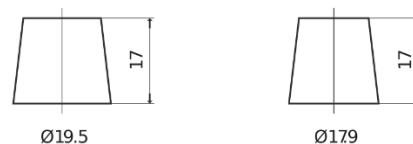

Batterier til Biler

Formula Xtreme FA640

Bestil nr.	FA640
Technology	Flooded
EAN/GTIN	3661024044226
Spænding	12 V
Kapacitet	64.0 Ah
CCA	640 A
Længde	242 mm
Bredde	175 mm
Højde	190 mm
Kasse størrelse	L02
Polstilling	ETN 0
Poltype	EN taper post
Bundbespænding	B13
Vægt (med forbehold)	14.90 kg

Polstilling

Poltype

Bundbespænding

Design, funktioner og specifikationer kan ændres uden varsel. Vi fraskriver os enhver repræsentation eller garanti, udtrykkelig eller underforstået, vedrørende data eller anbefalinger og er under ingen omstændigheder ansvarlige for tab eller skader, der hævdes at være opstået som følge heraf. Nogle produkter er muligvis ikke tilgængelige på dit lokale marked.