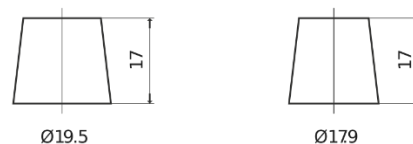

Batterier til Biler

Formula Xtreme FA612

Bestil nr.	FA612
Technology	Flooded
EAN/GTIN	3661024044271
Spænding	12 V
Kapacitet	61.0 Ah
CCA	600 A
Længde	242 mm
Bredde	175 mm
Højde	175 mm
Kasse størrelse	LB2
Polstilling	ETN 0
Poltype	EN taper post
Bundbespænding	B13
Vægt (med forbehold)	14.00 kg

Polstilling

Poltype

Bundbespænding

Design, funktioner og specifikationer kan ændres uden varsel. Vi fraskriver os enhver repræsentation eller garanti, udtrykkelig eller underforstået, vedrørende data eller anbefalinger og er under ingen omstændigheder ansvarlige for tab eller skader, der hævdes at være opstået som følge heraf. Nogle produkter er muligvis ikke tilgængelige på dit lokale marked.