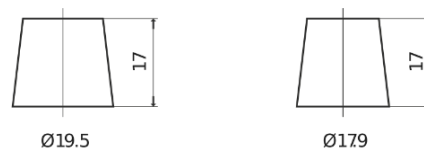

Batterier til Biler

Formula Xtreme FA530

Bestil nr.	FA530
Technology	Flooded
EAN/GTIN	3661024044202
Spænding	12 V
Kapacitet	53.0 Ah
CCA	540 A
Længde	207 mm
Bredde	175 mm
Højde	190 mm
Kasse størrelse	L01
Polstilling	ETN 0
Poltype	EN taper post
Bundbespænding	B13
Vægt (med forbehold)	12.70 kg

Polstilling

Poltype

Bundbespænding

Design, funktioner og specifikationer kan ændres uden varsel. Vi fraskriver os enhver repræsentation eller garanti, udtrykkelig eller underforstået, vedrørende data eller anbefalinger og er under ingen omstændigheder ansvarlige for tab eller skader, der hævdes at være opstået som følge heraf. Nogle produkter er muligvis ikke tilgængelige på dit lokale marked.