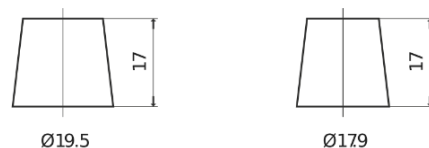

Batterier til Biler

Formula Xtreme FA530

Bestil nr.	FA530
Technology	Flooded
EAN/GTIN	3661024044202
Spænding	12 V
Kapacitet	53.0 Ah
CCA	540 A
Længde	207 mm
Bredde	175 mm
Højde	190 mm
Kasse størrelse	L01
Polstilling	ETN 0
Poltype	EN taper post
Bundbespænding	B13
Vægt (med forbehold)	12.70 kg

Polstilling

Poltype

Bundbespænding

Design, funktioner og specifikationer kan ændres uden varsel. Vi fraskriver os enhver repræsentation eller garanti, udtrykkelig eller underforstået, vedrørende data eller anbefalinger og er under ingen omstændigheder ansvarlige for tab eller skader, der hævdes at være opstået som følge heraf. Nogle produkter er muligvis ikke tilgængelige på dit lokale marked.