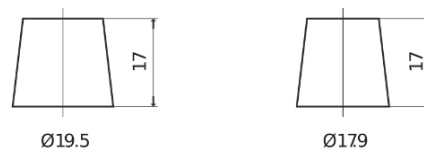

Batterier til Biler

Formula Xtreme FA472

Bestil nr.	FA472
Technology	Flooded
EAN/GTIN	3661024044264
Spænding	12 V
Kapacitet	47.0 Ah
CCA	450 A
Længde	207 mm
Bredde	175 mm
Højde	175 mm
Kasse størrelse	LB1
Polstilling	ETN 0
Poltype	EN taper post
Bundbespænding	B13
Vægt (med forbehold)	11.40 kg

Polstilling

Poltype

Bundbespænding

Design, funktioner og specifikationer kan ændres uden varsel. Vi fraskriver os enhver repræsentation eller garanti, udtrykkelig eller underforstået, vedrørende data eller anbefalinger og er under ingen omstændigheder ansvarlige for tab eller skader, der hævdes at være opstået som følge heraf. Nogle produkter er muligvis ikke tilgængelige på dit lokale marked.