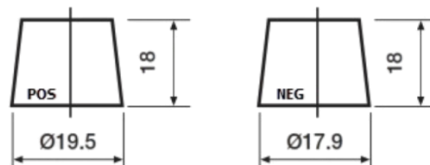

Poltype

Remove T1 adapter for T3