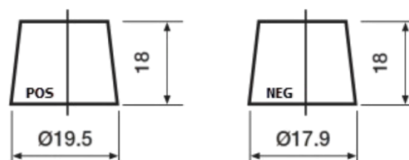

Produkt oversigt

Batterier til Biler

Formula Xtreme FA456

| | |
|----------------------|----------------|
| Bestil nr. | FA456 |
| Technology | Flooded |
| EAN/GTIN | 3661024044127 |
| Spænding | 12 V |
| Kapacitet | 45.0 Ah |
| CCA | 390 A |
| Længde | 237 mm |
| Bredde | 127 mm |
| Højde | 227 mm |
| Kasse størrelse | B24 |
| Polstilling | ETN 0 |
| Poltype | JIS taper post |
| Bundbespænding | B1 |
| Vægt (med forbehold) | 11.80 kg |

Polstilling

Poltype

Remove T1 adapter for T3

Bundbespænding

Design, funktioner og specifikationer kan ændres uden varsel. Vi fraskriver os enhver repræsentation eller garanti, udtrykkelig eller underforstået, vedrørende data eller anbefalinger og er under ingen omstændigheder ansvarlige for tab eller skader, der hævdes at være opstået som følge heraf. Nogle produkter er muligvis ikke tilgængelige på dit lokale marked.