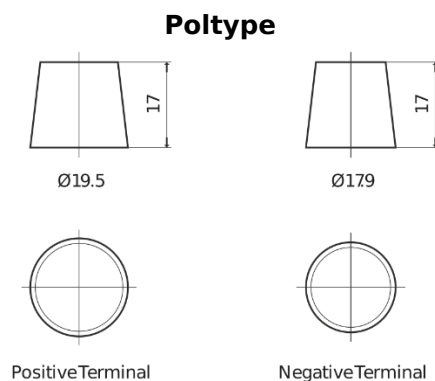

### EFB FL955

Bestil nr.	FL955
Technology	EFB
EAN/GTIN	3661024046510
Spænding	12 V
Kapacitet	95 Ah
CCA	800 A
Længde	306 mm
Bredde	173 mm
Højde	222 mm
Kasse størrelse	D31
Polstilling	ETN 1
Poltype	EN taper post
Bundbespænding	Korean B1
Vægt (med forbehold)	21.80 kg