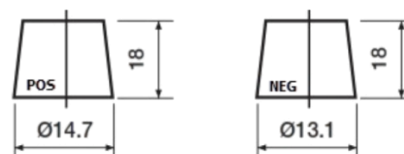

Batterier til Biler

Formula Xtreme FA456

Bestil nr.	FA456
Technology	Flooded
EAN/GTIN	3661024044127
Spænding	12 V
Kapacitet	45.0 Ah
CCA	390 A
Længde	237 mm
Bredde	127 mm
Højde	227 mm
Kasse størrelse	B24
Polstilling	ETN 0
Poltype	JIS taper post
Bundbespænding	B1
Vægt (med forbehold)	11.80 kg

Polstilling

Poltype

Remove T1 adapter for T3

Bundbespænding

Design, funktioner og specifikationer kan ændres uden varsel. Vi fraskriver os enhver repræsentation eller garanti, udtrykkelig eller underforstået, vedrørende data eller anbefalinger og er under ingen omstændigheder ansvarlige for tab eller skader, der hævdes at være opstået som følge heraf. Nogle produkter er muligvis ikke tilgængelige på dit lokale marked.