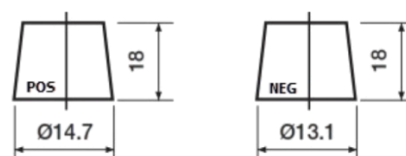

Batterier til Biler

Formula Xtreme FA456

Bestil nr.	FA456
Technology	Flooded
EAN/GTIN	3661024044127
Spænding	12 V
Kapacitet	45.0 Ah
CCA	390 A
Længde	237 mm
Bredde	127 mm
Højde	227 mm
Kasse størrelse	B24
Polstilling	ETN 0
Poltype	JIS taper post
Bundbespænding	B1
Vægt (med forbehold)	11.80 kg

Polstilling

Poltype

Remove T1 adapter for T3

Bundbespænding

Design, funktioner og specifikationer kan ændres uden varsel. Vi fraskriver os enhver repræsentation eller garanti, udtrykkelig eller underforstået, vedrørende data eller anbefalinger og er under ingen omstændigheder ansvarlige for tab eller skader, der hævdes at være opstået som følge heraf. Nogle produkter er muligvis ikke tilgængelige på dit lokale marked.