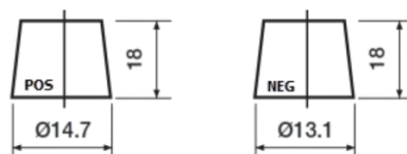

Batterier til Biler

Formula Xtreme FA456

Bestil nr.	FA456
Technology	Flooded
EAN/GTIN	3661024044127
Spænding	12 V
Kapacitet	45.0 Ah
CCA	390 A
Længde	237 mm
Bredde	127 mm
Højde	227 mm
Kasse størrelse	B24
Polstilling	ETN 0
Poltype	JIS taper post
Bundbespænding	B1
Vægt (med forbehold)	11.80 kg

Polstilling

Poltype

Remove T1 adapter for T3

Bundbespænding

Design, funktioner og specifikationer kan ændres uden varsel. Vi fraskriver os enhver repræsentation eller garanti, udtrykkelig eller underforstået, vedrørende data eller anbefalinger og er under ingen omstændigheder ansvarlige for tab eller skader, der hævdes at være opstået som følge heraf. Nogle produkter er muligvis ikke tilgængelige på dit lokale marked.