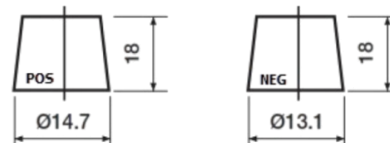

Produkt oversigt

Batterier til Biler

Formula Xtreme FA456

| | |
|----------------------|----------------|
| Bestil nr. | FA456 |
| Technology | Flooded |
| EAN/GTIN | 3661024044127 |
| Spænding | 12 V |
| Kapacitet | 45.0 Ah |
| CCA | 390 A |
| Længde | 237 mm |
| Bredde | 127 mm |
| Højde | 227 mm |
| Kasse størrelse | B24 |
| Polstilling | ETN 0 |
| Poltype | JIS taper post |
| Bundbespænding | B1 |
| Vægt (med forbehold) | 11.80 kg |

Polstilling

Poltype

Remove T1 adapter for T3

Bundbespænding

Design, funktioner og specifikationer kan ændres uden varsel. Vi fraskriver os enhver repræsentation eller garanti, udtrykkelig eller underforstået, vedrørende data eller anbefalinger og er under ingen omstændigheder ansvarlige for tab eller skader, der hævdes at være opstået som følge heraf. Nogle produkter er muligvis ikke tilgængelige på dit lokale marked.