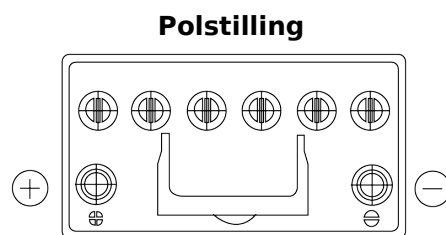

### EFB FL955

Bestil nr.	FL955
Technology	EFB
EAN/GTIN	3661024046510
Spænding	12 V
Kapacitet	95 Ah
CCA	800 A
Længde	306 mm
Bredde	173 mm
Højde	222 mm
Kasse størrelse	D31
Polstilling	ETN 1
Poltype	EN taper post
Bundbespænding	Korean B1
Vægt (med forbehold)	21.80 kg