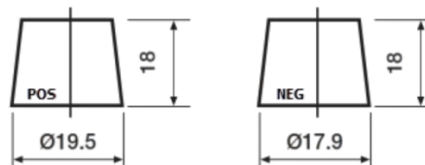

Batterier til Biler

Formula Xtreme FA456

Bestil nr.	FA456
Technology	Flooded
EAN/GTIN	3661024044127
Spænding	12 V
Kapacitet	45.0 Ah
CCA	390 A
Længde	237 mm
Bredde	127 mm
Højde	227 mm
Kasse størrelse	B24
Polstilling	ETN 0
Poltype	JIS taper post
Bundbespænding	B1
Vægt (med forbehold)	11.80 kg

Polstilling

Poltype

Remove T1 adapter for T3

Bundbespænding

Design, funktioner og specifikationer kan ændres uden varsel. Vi fraskriver os enhver repræsentation eller garanti, udtrykkelig eller underforstået, vedrørende data eller anbefalinger og er under ingen omstændigheder ansvarlige for tab eller skader, der hævdes at være opstået som følge heraf. Nogle produkter er muligvis ikke tilgængelige på dit lokale marked.