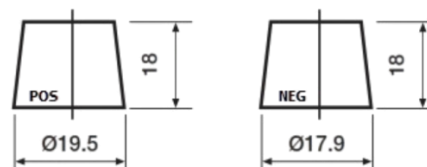

Poltype

Remove T1 adapter for T3