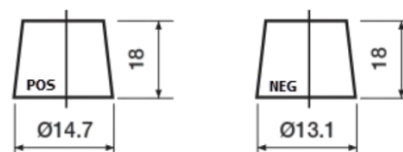

Produkt oversigt

Batterier til Biler

Formula Xtreme FA406

Bestil nr.	FA406
Technology	Flooded
EAN/GTIN	3661024047005
Spænding	12 V
Kapacitet	40.0 Ah
CCA	350 A
Længde	187 mm
Bredde	127 mm
Højde	220 mm
Kasse størrelse	B19
Polstilling	ETN 0
Poltype	JIS taper post
Bundbespænding	B1
Vægt (med forbehold)	9.30 kg

Polstilling

Poltype

Remove T1 adapter for T3

Bundbespænding

Design, funktioner og specifikationer kan ændres uden varsel. Vi fraskriver os enhver repræsentation eller garanti, udtrykkelig eller underforstået, vedrørende data eller anbefalinger og er under ingen omstændigheder ansvarlige for tab eller skader, der hævdes at være opstået som følge heraf. Nogle produkter er muligvis ikke tilgængelige på dit lokale marked.