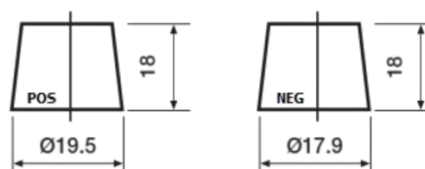

Batterier til Biler

Formula Xtreme FA406

Bestil nr.	FA406
Technology	Flooded
EAN/GTIN	3661024047005
Spænding	12 V
Kapacitet	40.0 Ah
CCA	350 A
Længde	187 mm
Bredde	127 mm
Højde	220 mm
Kasse størrelse	B19
Polstilling	ETN 0
Poltype	JIS taper post
Bundbespænding	B1
Vægt (med forbehold)	9.30 kg

Polstilling

Poltype

Remove T1 adapter for T3

Bundbespænding

Design, funktioner og specifikationer kan ændres uden varsel. Vi fraskriver os enhver repræsentation eller garanti, udtrykkelig eller underforstået, vedrørende data eller anbefalinger og er under ingen omstændigheder ansvarlige for tab eller skader, der hævdes at være opstået som følge heraf. Nogle produkter er muligvis ikke tilgængelige på dit lokale marked.