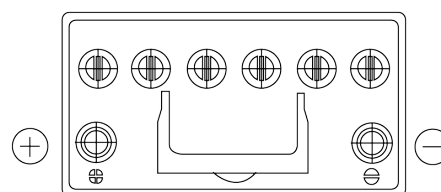

Produkt oversigt

Batterier til Biler

EFB EL955

| | |
|----------------------|---------------|
| Bestil nr. | EL955 |
| Technology | EFB |
| EAN/GTIN | 3661024036740 |
| Spænding | 12 V |
| Kapacitet | 95 Ah |
| CCA | 800 A |
| Længde | 306 mm |
| Bredde | 173 mm |
| Højde | 222 mm |
| Kasse størrelse | D31 |
| Polstilling | ETN 1 |
| Poltype | EN taper post |
| Bundbespænding | Korean B1 |
| Vægt (med forbehold) | 21.80 kg |

Polstilling**Poltype**

Positive Terminal

Negative Terminal

Bundbespænding

Design, funktioner og specifikationer kan ændres uden varsel. Vi fraskriver os enhver repræsentation eller garanti, udtrykkelig eller underforstået, vedrørende data eller anbefalinger og er under ingen omstændigheder ansvarlige for tab eller skader, der hævdes at være opstået som følge heraf. Nogle produkter er muligvis ikke tilgængelige på dit lokale marked.