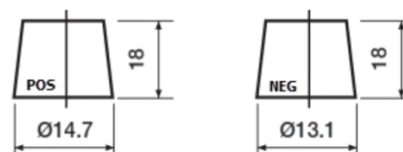

Batterier til Biler

Formula Xtreme FA406

Bestil nr.	FA406
Technology	Flooded
EAN/GTIN	3661024047005
Spænding	12 V
Kapacitet	40.0 Ah
CCA	350 A
Længde	187 mm
Bredde	127 mm
Højde	220 mm
Kasse størrelse	B19
Polstilling	ETN 0
Poltype	JIS taper post
Bundbespænding	B1
Vægt (med forbehold)	9.30 kg

Polstilling

Poltype

Remove T1 adapter for T3

Bundbespænding

Design, funktioner og specifikationer kan ændres uden varsel. Vi fraskriver os enhver repræsentation eller garanti, udtrykkelig eller underforstået, vedrørende data eller anbefalinger og er under ingen omstændigheder ansvarlige for tab eller skader, der hævdes at være opstået som følge heraf. Nogle produkter er muligvis ikke tilgængelige på dit lokale marked.