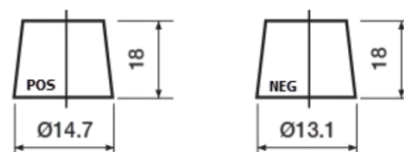

Batterier til Biler

Formula Xtreme FA406

Bestil nr.	FA406
Technology	Flooded
EAN/GTIN	3661024047005
Spænding	12 V
Kapacitet	40.0 Ah
CCA	350 A
Længde	187 mm
Bredde	127 mm
Højde	220 mm
Kasse størrelse	B19
Polstilling	ETN 0
Poltype	JIS taper post
Bundbespænding	B1
Vægt (med forbehold)	9.30 kg

Polstilling

Poltype

Remove T1 adapter for T3

Bundbespænding

Design, funktioner og specifikationer kan ændres uden varsel. Vi fraskriver os enhver repræsentation eller garanti, udtrykkelig eller underforstået, vedrørende data eller anbefalinger og er under ingen omstændigheder ansvarlige for tab eller skader, der hævdes at være opstået som følge heraf. Nogle produkter er muligvis ikke tilgængelige på dit lokale marked.