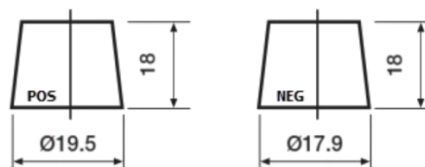

Produkt oversigt

Batterier til Biler

Formula Xtreme FA406

Bestil nr.	FA406
Technology	Flooded
EAN/GTIN	3661024047005
Spænding	12 V
Kapacitet	40.0 Ah
CCA	350 A
Længde	187 mm
Bredde	127 mm
Højde	220 mm
Kasse størrelse	B19
Polstilling	ETN 0
Poltype	JIS taper post
Bundbespænding	B1
Vægt (med forbehold)	9.30 kg

Polstilling

Poltype

Remove T1 adapter for T3

Bundbespænding

Design, funktioner og specifikationer kan ændres uden varsel. Vi fraskriver os enhver repræsentation eller garanti, udtrykkelig eller underforstået, vedrørende data eller anbefalinger og er under ingen omstændigheder ansvarlige for tab eller skader, der hævdes at være opstået som følge heraf. Nogle produkter er muligvis ikke tilgængelige på dit lokale marked.