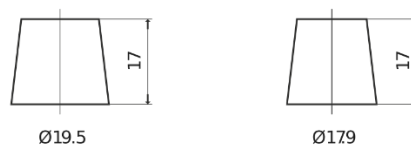

Produkt oversigt

Batterier til Biler

Formula Xtreme FA1000

Bestil nr.	FA1000
Technology	Flooded
EAN/GTIN	3661024044257
Spænding	12 V
Kapacitet	100.0 Ah
CCA	900 A
Længde	353 mm
Bredde	175 mm
Højde	190 mm
Kasse størrelse	L05
Polstilling	ETN 0
Poltype	EN taper post
Bundbespænding	B13
Vægt (med forbehold)	22.60 kg

Polstilling

Poltype

Bundbespænding

Design, funktioner og specifikationer kan ændres uden varsel. Vi fraskriver os enhver repræsentation eller garanti, udtrykkelig eller underforstået, vedrørende data eller anbefalinger og er under ingen omstændigheder ansvarlige for tab eller skader, der hævdes at være opstået som følge heraf. Nogle produkter er muligvis ikke tilgængelige på dit lokale marked.