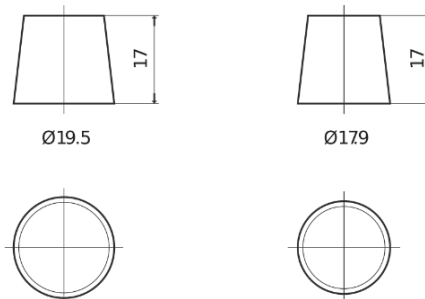

**Produkt oversigt**

Batterier til Marine og Fritid

**Dual EFB EZ850**

Bestil nr.	EZ850
Technology	EFB
EAN/GTIN	3661024037495
Spænding	12 V
Kapacitet	100.0 Ah
CCA	900 A
Watt hour	850 Wh
Længde	353 mm
Bredde	175 mm
Højde	190 mm
Kasse størrelse	L05
Polstilling	ETN 0
Poltype	EN taper post
Bundbespænding	B13
Vægt (med forbehold)	25.50 kg

**Polstilling**

**Poltype**

Positive Terminal

Negative Terminal

**Bundbespænding**

Design, funktioner og specifikationer kan ændres uden varsel. Vi fraskriver os enhver repræsentation eller garanti, udtrykkelig eller underforstået, vedrørende data eller anbefalinger og er under ingen omstændigheder ansvarlige for tab eller skader, der hævdes at være opstået som følge heraf. Nogle produkter er muligvis ikke tilgængelige på dit lokale marked.