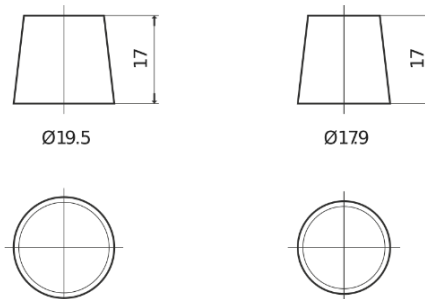

Poltype

PositiveTerminal

NegativeTerminal

Bundbespænding

Design, funktioner og specifikationer kan ændres uden varsel. Vi fraskriver os enhver repræsentation eller garanti, udtrykkelig eller underforstået, vedrørende data eller anbefalinger og er under ingen omstændigheder ansvarlige for tab eller skader, der hævdes at være opstået som følge heraf. Nogle produkter er muligvis ikke tilgængelige på dit lokale marked.