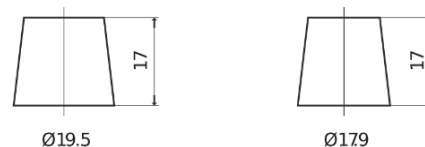

Produkt oversigt

Batterier til Marine og Fritid

Dual EFB EZ850

Bestil nr.	EZ850
Technology	EFB
EAN/GTIN	3661024037495
Spænding	12 V
Kapacitet	100.0 Ah
CCA	900 A
Watt hour	850 Wh
Længde	353 mm
Bredde	175 mm
Højde	190 mm
Kasse størrelse	L05
Polstilling	ETN 0
Poltype	EN taper post
Bundbespænding	B13
Vægt (med forbehold)	25.50 kg

Polstilling

Poltype

Bundbespænding

Design, funktioner og specifikationer kan ændres uden varsel. Vi fraskriver os enhver repræsentation eller garanti, udtrykkelig eller underforstået, vedrørende data eller anbefalinger og er under ingen omstændigheder ansvarlige for tab eller skader, der hævdes at være opstået som følge heraf. Nogle produkter er muligvis ikke tilgængelige på dit lokale marked.