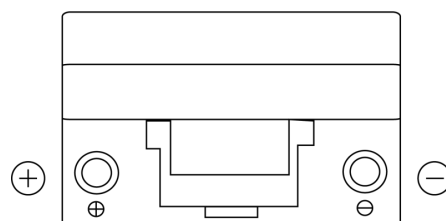

Produkt oversigt

Batterier til Marine og Fritid

Dual EFB EZ650

Bestil nr.	EZ650
Technology	EFB
EAN/GTIN	3661024037648
Spænding	12 V
Kapacitet	75.0 Ah
CCA	750 A
Watt hour	650 Wh
Længde	260 mm
Bredde	173 mm
Højde	222 mm
Kasse størrelse	D26
Polstilling	ETN 1
Poltype	EN taper post
Bundbespænding	B0
Vægt (med forbehold)	19.00 kg

Polstilling**Poltype**

Positive Terminal

Negative Terminal

Bundbespænding

Design, funktioner og specifikationer kan ændres uden varsel. Vi fraskriver os enhver repræsentation eller garanti, udtrykkelig eller underforstået, vedrørende data eller anbefalinger og er under ingen omstændigheder ansvarlige for tab eller skader, der hævdes at være opstået som følge heraf. Nogle produkter er muligvis ikke tilgængelige på dit lokale marked.