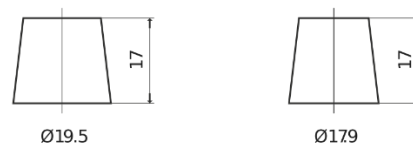

Produkt oversigt

Batterier til Marine og Fritid

Dual EFB EZ650

Bestil nr.	EZ650
Technology	EFB
EAN/GTIN	3661024037648
Spænding	12 V
Kapacitet	75.0 Ah
CCA	750 A
Watt hour	650 Wh
Længde	260 mm
Bredde	173 mm
Højde	222 mm
Kasse størrelse	D26
Polstilling	ETN 1
Poltype	EN taper post
Bundbespænding	B0
Vægt (med forbehold)	19.00 kg

Polstilling

Poltype

Bundbespænding

Design, funktioner og specifikationer kan ændres uden varsel. Vi fraskriver os enhver repræsentation eller garanti, udtrykkelig eller underforstået, vedrørende data eller anbefalinger og er under ingen omstændigheder ansvarlige for tab eller skader, der hævdes at være opstået som følge heraf. Nogle produkter er muligvis ikke tilgængelige på dit lokale marked.