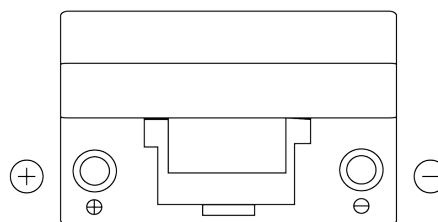

Produkt oversigt

Batterier til Marine og Fritid

Dual EFB EZ650

Bestil nr.	EZ650
Technology	EFB
EAN/GTIN	3661024037648
Spænding	12 V
Kapacitet	75.0 Ah
CCA	750 A
Watt hour	650 Wh
Længde	260 mm
Bredde	173 mm
Højde	222 mm
Kasse størrelse	D26
Polstilling	ETN 1
Poltype	EN taper post
Bundbespænding	B0
Vægt (med forbehold)	19.00 kg

Polstilling**Poltype**

Positive Terminal

Negative Terminal

Bundbespænding

Design, funktioner og specifikationer kan ændres uden varsel. Vi fraskriver os enhver repræsentation eller garanti, udtrykkelig eller underforstået, vedrørende data eller anbefalinger og er under ingen omstændigheder ansvarlige for tab eller skader, der hævdes at være opstået som følge heraf. Nogle produkter er muligvis ikke tilgængelige på dit lokale marked.