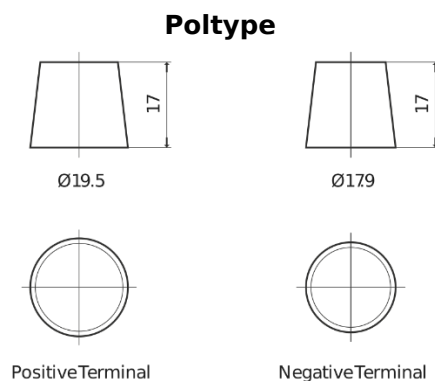

Batterier til Biler

EFB FL954

Bestil nr.	FL954
Technology	EFB
EAN/GTIN	3661024046503
Spænding	12 V
Kapacitet	95 Ah
CCA	800 A
Længde	306 mm
Bredde	173 mm
Højde	222 mm
Kasse størrelse	D31
Polstilling	ETN 0
Poltype	EN taper post
Bundbespænding	Korean B1
Vægt (med forbehold)	21.80 kg