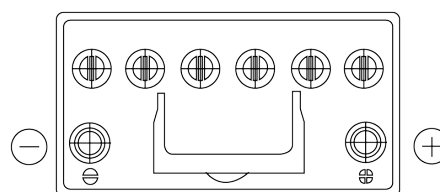

Produkt oversigt

Batterier til Biler

EFB EL954

| | |
|----------------------|---------------|
| Bestil nr. | EL954 |
| Technology | EFB |
| EAN/GTIN | 3661024036733 |
| Spænding | 12 V |
| Kapacitet | 95 Ah |
| CCA | 800 A |
| Længde | 306 mm |
| Bredde | 173 mm |
| Højde | 222 mm |
| Kasse størrelse | D31 |
| Polstilling | ETN 0 |
| Poltype | EN taper post |
| Bundbespænding | Korean B1 |
| Vægt (med forbehold) | 21.80 kg |

Polstilling**Poltype**

Positive Terminal

Negative Terminal

Bundbespænding

Design, funktioner og specifikationer kan ændres uden varsel. Vi fraskriver os enhver repræsentation eller garanti, udtrykkelig eller underforstået, vedrørende data eller anbefalinger og er under ingen omstændigheder ansvarlige for tab eller skader, der hævdes at være opstået som følge heraf. Nogle produkter er muligvis ikke tilgængelige på dit lokale marked.