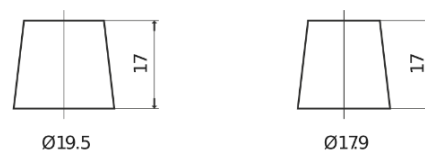

Produkt oversigt

Batterier til Marine og Fritid

Dual EFB EZ600

Bestil nr.	EZ600
Technology	EFB
EAN/GTIN	3661024037488
Spænding	12 V
Kapacitet	70.0 Ah
CCA	760 A
Watt hour	600 Wh
Længde	278 mm
Bredde	175 mm
Højde	190 mm
Kasse størrelse	L03
Polstilling	ETN 0
Poltype	EN taper post
Bundbespænding	B13
Vægt (med forbehold)	19.30 kg

Polstilling

Poltype

Bundbespænding

Design, funktioner og specifikationer kan ændres uden varsel. Vi fraskriver os enhver repræsentation eller garanti, udtrykkelig eller underforstået, vedrørende data eller anbefalinger og er under ingen omstændigheder ansvarlige for tab eller skader, der hævdes at være opstået som følge heraf. Nogle produkter er muligvis ikke tilgængelige på dit lokale marked.