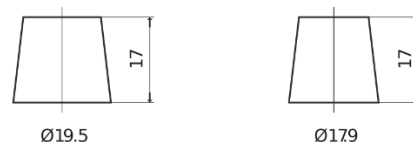

Produkt oversigt

Batterier til Biler

EFB EL954

Bestil nr.	EL954
Technology	EFB
EAN/GTIN	3661024036733
Spænding	12 V
Kapacitet	95 Ah
CCA	800 A
Længde	306 mm
Bredde	173 mm
Højde	222 mm
Kasse størrelse	D31
Polstilling	ETN 0
Poltype	EN taper post
Bundbespænding	Korean B1
Vægt (med forbehold)	21.80 kg

Polstilling

Poltype

Bundbespænding

Design, funktioner og specifikationer kan ændres uden varsel. Vi fraskriver os enhver repræsentation eller garanti, udtrykkelig eller underforstået, vedrørende data eller anbefalinger og er under ingen omstændigheder ansvarlige for tab eller skader, der hævdes at være opstået som følge heraf. Nogle produkter er muligvis ikke tilgængelige på dit lokale marked.