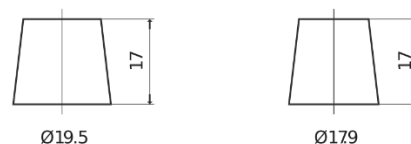

Produkt oversigt

Batterier til Marine og Fritid

Dual EFB EZ600

Bestil nr.	EZ600
Technology	EFB
EAN/GTIN	3661024037488
Spænding	12 V
Kapacitet	70.0 Ah
CCA	760 A
Watt hour	600 Wh
Længde	278 mm
Bredde	175 mm
Højde	190 mm
Kasse størrelse	L03
Polstilling	ETN 0
Poltype	EN taper post
Bundbespænding	B13
Vægt (med forbehold)	19.30 kg

Polstilling

Poltype

Bundbespænding

Design, funktioner og specifikationer kan ændres uden varsel. Vi fraskriver os enhver repræsentation eller garanti, udtrykkelig eller underforstået, vedrørende data eller anbefalinger og er under ingen omstændigheder ansvarlige for tab eller skader, der hævdes at være opstået som følge heraf. Nogle produkter er muligvis ikke tilgængelige på dit lokale marked.