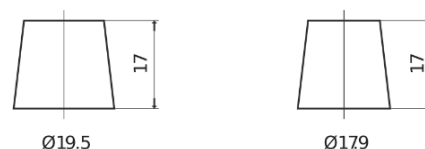

Produkt oversigt

Batterier til Marine og Fritid

Dual EFB EZ600

Bestil nr.	EZ600
Technology	EFB
EAN/GTIN	3661024037488
Spænding	12 V
Kapacitet	70.0 Ah
CCA	760 A
Watt hour	600 Wh
Længde	278 mm
Bredde	175 mm
Højde	190 mm
Kasse størrelse	L03
Polstilling	ETN 0
Poltype	EN taper post
Bundbespænding	B13
Vægt (med forbehold)	19.30 kg

Polstilling

Poltype

Bundbespænding

Design, funktioner og specifikationer kan ændres uden varsel. Vi fraskriver os enhver repræsentation eller garanti, udtrykkelig eller underforstået, vedrørende data eller anbefalinger og er under ingen omstændigheder ansvarlige for tab eller skader, der hævdes at være opstået som følge heraf. Nogle produkter er muligvis ikke tilgængelige på dit lokale marked.