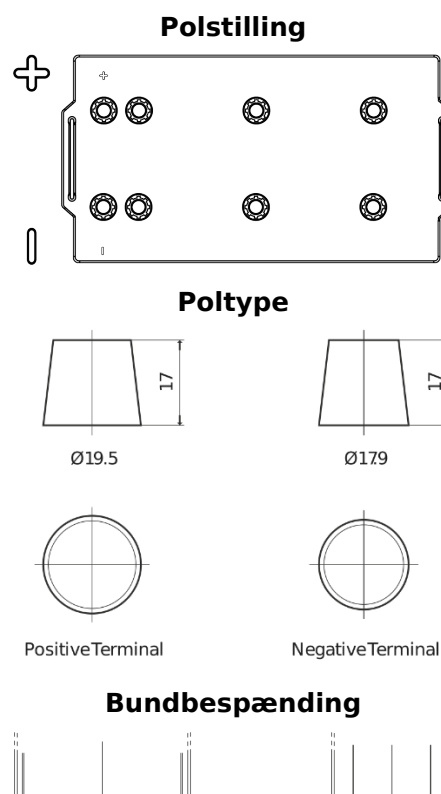

Produkt oversigt

Batterier til Lastbiler, Busser, Entreprenør, Landbrug

EndurancePRO EFB EX2253

Bestil nr.	EX2253
Technology	EFB
EAN/GTIN	3661024036702
Spænding	12 V
Kapacitet	225.0 Ah
CCA	1150 A
Længde	518 mm
Bredde	274 mm
Højde	240 mm
Kasse størrelse	D06
Polstilling	ETN 3
Poltype	EN taper post
Bundbespænding	B0
Vægt (med forbehold)	60.10 kg