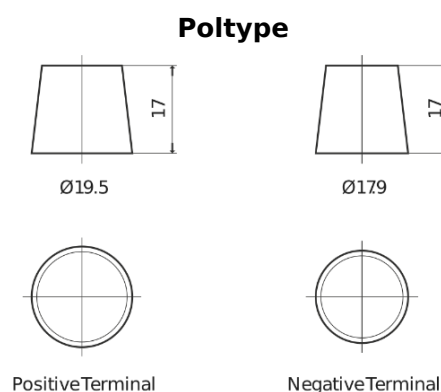

Produkt oversigt

Batterier til Lastbiler, Busser, Entreprenør, Landbrug

EndurancePRO EFB EX2253

Bestil nr.	EX2253
Technology	EFB
EAN/GTIN	3661024036702
Spænding	12 V
Kapacitet	225.0 Ah
CCA	1150 A
Længde	518 mm
Bredde	274 mm
Højde	240 mm
Kasse størrelse	D06
Polstilling	ETN 3
Poltype	EN taper post
Bundbespænding	B0
Vægt (med forbehold)	60.10 kg