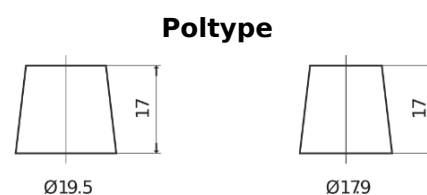

Produkt oversigt

Batterier til Lastbiler, Busser, Entreprenør, Landbrug

EndurancePRO EFB EX2253

Bestil nr.	EX2253
Technology	EFB
EAN/GTIN	3661024036702
Spænding	12 V
Kapacitet	225.0 Ah
CCA	1150 A
Længde	518 mm
Bredde	274 mm
Højde	240 mm
Kasse størrelse	D06
Polstilling	ETN 3
Poltype	EN taper post
Bundbespænding	B0
Vægt (med forbehold)	60.10 kg