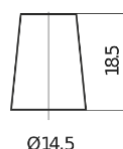

Produkt oversigt

Batterier til Biler

Formula FB457

Bestil nr.	FB457
Technology	Flooded
EAN/GTIN	3661024044363
Spænding	12 V
Kapacitet	45 Ah
CCA	330 A
Længde	237 mm
Bredde	127 mm
Højde	227 mm
Kasse størrelse	B24
Polstilling	ETN 1
Poltype	JIS taper post
Bundbespænding	B0
Vægt (med forbehold)	11.40 kg

Polstilling**Poltype**

Ø14.5

Ø12.8

Positive Terminal

Negative Terminal

Bundbespænding

Design, funktioner og specifikationer kan ændres uden varsel. Vi fraskriver os enhver repræsentation eller garanti, udtrykkelig eller underforstået, vedrørende data eller anbefalinger og er under ingen omstændigheder ansvarlige for tab eller skader, der hævdes at være opstået som følge heraf. Nogle produkter er muligvis ikke tilgængelige på dit lokale marked.