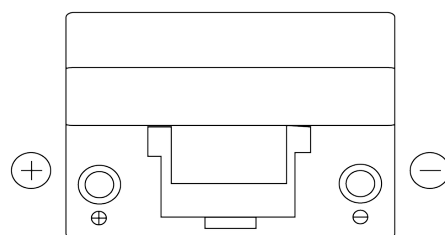

Produkt oversigt

Batterier til Biler

Technica TB955

Bestil nr.	TB955
Technology	Flooded
EAN/GTIN	3661024054461
Spænding	12 V
Kapacitet	95 Ah
CCA	760 A
Længde	306 mm
Bredde	173 mm
Højde	222 mm
Kasse størrelse	D31
Polstilling	ETN 1
Poltype	EN taper post
Bundbespænding	Korean B1
Vægt (med forbehold)	20.60 kg

Polstilling**Poltype**

Ø19.5

Ø17.9

Positive Terminal

Negative Terminal

Bundbespænding

Design, funktioner og specifikationer kan ændres uden varsel. Vi fraskriver os enhver repræsentation eller garanti, udtrykkelig eller underforstået, vedrørende data eller anbefalinger og er under ingen omstændigheder ansvarlige for tab eller skader, der hævdes at være opstået som følge heraf. Nogle produkter er muligvis ikke tilgængelige på dit lokale marked.