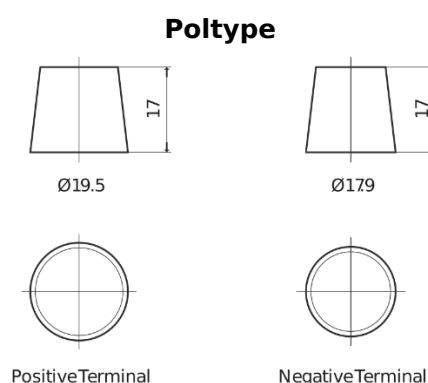

**Produkt oversigt**

Batterier til Lastbiler, Busser, Entreprenør, Landbrug

**EndurancePRO EFB EX1803**

Bestil nr.	EX1803
Technology	EFB
EAN/GTIN	3661024036696
Spænding	12 V
Kapacitet	180.0 Ah
CCA	1000 A
Længde	513 mm
Bredde	223 mm
Højde	223 mm
Kasse størrelse	D05
Polstilling	ETN 3
Poltype	EN taper post
Bundbespænding	B0
Vægt (med forbehold)	46.10 kg