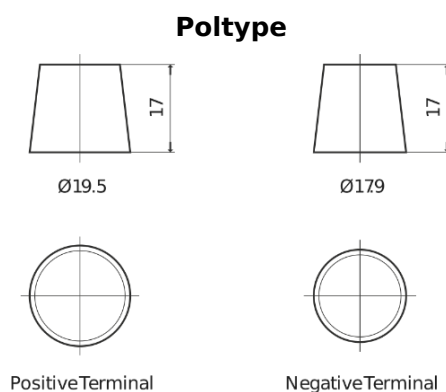

Produkt oversigt

Batterier til Lastbiler, Busser, Entreprenør, Landbrug

EndurancePRO EFB EX1803

Bestil nr.	EX1803
Technology	EFB
EAN/GTIN	3661024036696
Spænding	12 V
Kapacitet	180.0 Ah
CCA	1000 A
Længde	513 mm
Bredde	223 mm
Højde	223 mm
Kasse størrelse	D05
Polstilling	ETN 3
Poltype	EN taper post
Bundbespænding	B0
Vægt (med forbehold)	46.10 kg