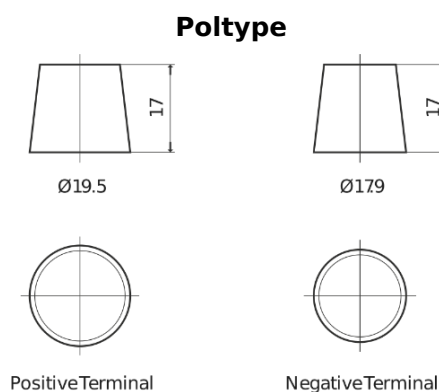

**Produkt oversigt**

Batterier til Lastbiler, Busser, Entreprenør, Landbrug

**EndurancePRO EFB EX1803**

Bestil nr.	EX1803
Technology	EFB
EAN/GTIN	3661024036696
Spænding	12 V
Kapacitet	180.0 Ah
CCA	1000 A
Længde	513 mm
Bredde	223 mm
Højde	223 mm
Kasse størrelse	D05
Polstilling	ETN 3
Poltype	EN taper post
Bundbespænding	B0
Vægt (med forbehold)	46.10 kg