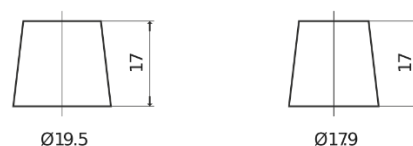

Produkt oversigt

Batterier til Biler

Formula FB955

Bestil nr.	FB955
Technology	Flooded
EAN/GTIN	3661024044462
Spænding	12 V
Kapacitet	95 Ah
CCA	760 A
Længde	306 mm
Bredde	173 mm
Højde	222 mm
Kasse størrelse	D31
Polstilling	ETN 1
Poltype	EN taper post
Bundbespænding	Korean B1
Vægt (med forbehold)	20.60 kg

Polstilling

Poltype

Bundbespænding

Design, funktioner og specifikationer kan ændres uden varsel. Vi fraskriver os enhver repræsentation eller garanti, udtrykkelig eller underforstået, vedrørende data eller anbefalinger og er under ingen omstændigheder ansvarlige for tab eller skader, der hævdes at være opstået som følge heraf. Nogle produkter er muligvis ikke tilgængelige på dit lokale marked.