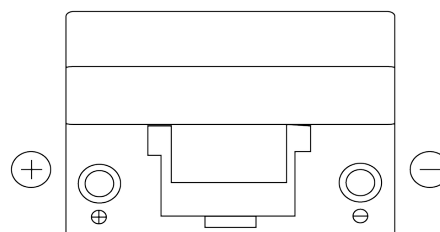

Produkt oversigt

Batterier til Biler

Formula FB955

Bestil nr.	FB955
Technology	Flooded
EAN/GTIN	3661024044462
Spænding	12 V
Kapacitet	95 Ah
CCA	760 A
Længde	306 mm
Bredde	173 mm
Højde	222 mm
Kasse størrelse	D31
Polstilling	ETN 1
Poltype	EN taper post
Bundbespænding	Korean B1
Vægt (med forbehold)	20.60 kg

Polstilling**Poltype**

PositiveTerminal

NegativeTerminal

Bundbespænding

Design, funktioner og specifikationer kan ændres uden varsel. Vi fraskriver os enhver repræsentation eller garanti, udtrykkelig eller underforstået, vedrørende data eller anbefalinger og er under ingen omstændigheder ansvarlige for tab eller skader, der hævdes at være opstået som følge heraf. Nogle produkter er muligvis ikke tilgængelige på dit lokale marked.