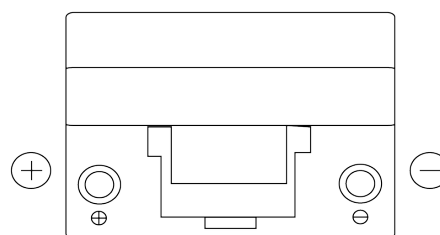

Produkt oversigt

Batterier til Biler

Excell EB955

Bestil nr.	EB955
Technology	Flooded
EAN/GTIN	3661024034463
Spænding	12 V
Kapacitet	95 Ah
CCA	760 A
Længde	306 mm
Bredde	173 mm
Højde	222 mm
Kasse størrelse	D31
Polstilling	ETN 1
Poltype	EN taper post
Bundbespænding	Korean B1
Vægt (med forbehold)	20.60 kg

Polstilling

Poltype

Positive Terminal

Negative Terminal

Bundbespænding

Design, funktioner og specifikationer kan ændres uden varsel. Vi fraskriver os enhver repræsentation eller garanti, udtrykkelig eller underforstået, vedrørende data eller anbefalinger og er under ingen omstændigheder ansvarlige for tab eller skader, der hævdes at være opstået som følge heraf. Nogle produkter er muligvis ikke tilgængelige på dit lokale marked.