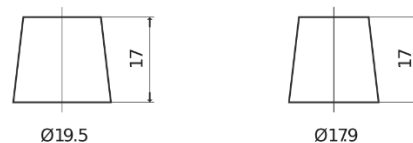

Produkt oversigt

Batterier til Biler

Power DB955

Bestil nr.	DB955
Technology	Flooded
EAN/GTIN	3661024024464
Spænding	12 V
Kapacitet	95 Ah
CCA	760 A
Længde	306 mm
Bredde	173 mm
Højde	222 mm
Kasse størrelse	D31
Polstilling	ETN 1
Poltype	EN taper post
Bundbespænding	Korean B1
Vægt (med forbehold)	20.60 kg

Polstilling

Poltype

Bundbespænding

Design, funktioner og specifikationer kan ændres uden varsel. Vi fraskriver os enhver repræsentation eller garanti, udtrykkelig eller underforstået, vedrørende data eller anbefalinger og er under ingen omstændigheder ansvarlige for tab eller skader, der hævdes at være opstået som følge heraf. Nogle produkter er muligvis ikke tilgængelige på dit lokale marked.