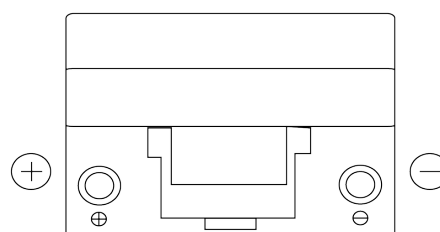

Produkt oversigt

Batterier til Biler

Power DB955

Bestil nr.	DB955
Technology	Flooded
EAN/GTIN	3661024024464
Spænding	12 V
Kapacitet	95 Ah
CCA	760 A
Længde	306 mm
Bredde	173 mm
Højde	222 mm
Kasse størrelse	D31
Polstilling	ETN 1
Poltype	EN taper post
Bundbespænding	Korean B1
Vægt (med forbehold)	20.60 kg

Polstilling**Poltype**

Positive Terminal

Negative Terminal

Bundbespænding

Design, funktioner og specifikationer kan ændres uden varsel. Vi fraskriver os enhver repræsentation eller garanti, udtrykkelig eller underforstået, vedrørende data eller anbefalinger og er under ingen omstændigheder ansvarlige for tab eller skader, der hævdes at være opstået som følge heraf. Nogle produkter er muligvis ikke tilgængelige på dit lokale marked.