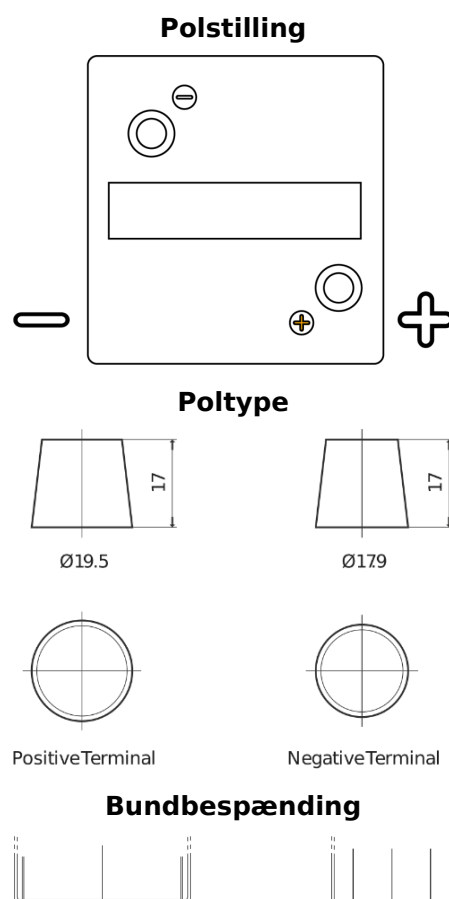

Produkt oversigt

Batterier til Marine og Fritid

Vintage EU80-6

Bestil nr.	EU80-6
Technology	Flooded
EAN/GTIN	3661024036160
Spænding	6 V
Kapacitet	80.0 Ah
CCA	600 A
Længde	158 mm
Bredde	165 mm
Højde	220 mm
Kasse størrelse	M02
Polstilling	ETN 0
Poltype	EN taper post
Bundbespænding	B0
Vægt (med forbehold)	11.00 kg