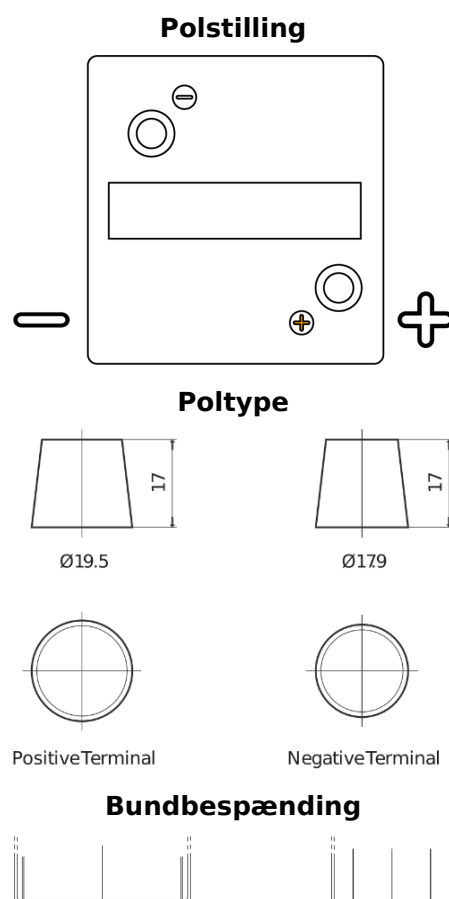

**Produkt oversigt**

Batterier til Marine og Fritid

**Vintage EU80-6**

Bestil nr.	EU80-6
Technology	Flooded
EAN/GTIN	3661024036160
Spænding	6 V
Kapacitet	80.0 Ah
CCA	600 A
Længde	158 mm
Bredde	165 mm
Højde	220 mm
Kasse størrelse	M02
Polstilling	ETN 0
Poltype	EN taper post
Bundbespænding	B0
Vægt (med forbehold)	11.00 kg