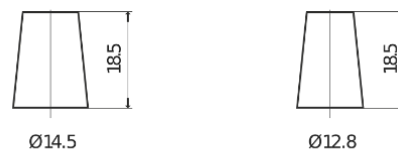

Produkt oversigt

Batterier til Biler

Excell EB457

Bestil nr.	EB457
Technology	Flooded
EAN/GTIN	3661024034364
Spænding	12 V
Kapacitet	45 Ah
CCA	330 A
Længde	237 mm
Bredde	127 mm
Højde	227 mm
Kasse størrelse	B24
Polstilling	ETN 1
Poltype	JIS taper post
Bundbespænding	B0
Vægt (med forbehold)	11.40 kg

Polstilling

Poltype

Bundbespænding

Design, funktioner og specifikationer kan ændres uden varsel. Vi fraskriver os enhver repræsentation eller garanti, udtrykkelig eller underforstået, vedrørende data eller anbefalinger og er under ingen omstændigheder ansvarlige for tab eller skader, der hævdes at være opstået som følge heraf. Nogle produkter er muligvis ikke tilgængelige på dit lokale marked.