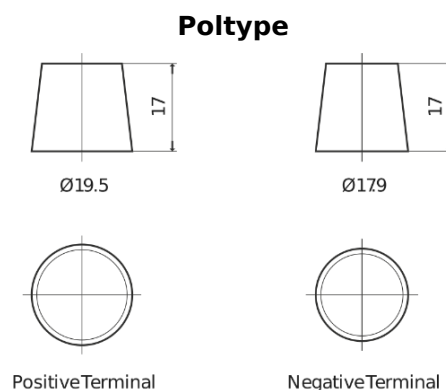

Produkt oversigt

Batterier til Marine og Fritid

Vintage EU260-6

Bestil nr.	EU260-6
Technology	Flooded
EAN/GTIN	3661024036115
Spænding	6 V
Kapacitet	260.0 Ah
CCA	1300 A
Længde	345 mm
Bredde	172 mm
Højde	286 mm
Kasse størrelse	M08
Polstilling	ETN 0
Poltype	EN taper post
Bundbespænding	B0
Vægt (med forbehold)	39.10 kg