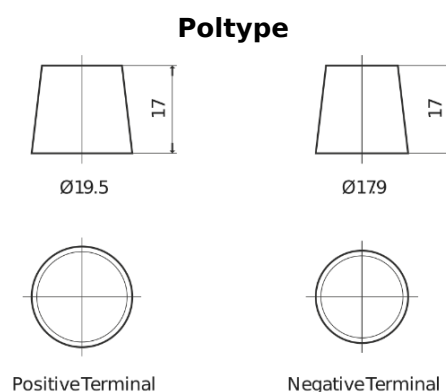

**Produkt oversigt**

Batterier til Marine og Fritid

**Vintage EU260-6**

Bestil nr.	EU260-6
Technology	Flooded
EAN/GTIN	3661024036115
Spænding	6 V
Kapacitet	260.0 Ah
CCA	1300 A
Længde	345 mm
Bredde	172 mm
Højde	286 mm
Kasse størrelse	M08
Polstilling	ETN 0
Poltype	EN taper post
Bundbespænding	B0
Vægt (med forbehold)	39.10 kg