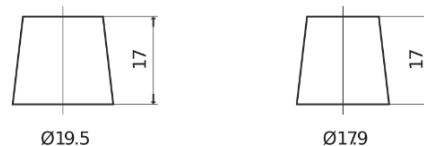

Produkt oversigt

Batterier til Marine og Fritid

Vintage EU260-6

Bestil nr.	EU260-6
Technology	Flooded
EAN/GTIN	3661024036115
Spænding	6 V
Kapacitet	260.0 Ah
CCA	1300 A
Længde	345 mm
Bredde	172 mm
Højde	286 mm
Kasse størrelse	M08
Polstilling	ETN 0
Poltype	EN taper post
Bundbespænding	B0
Vægt (med forbehold)	39.10 kg

Polstilling

Poltype

Bundbespænding

Design, funktioner og specifikationer kan ændres uden varsel. Vi fraskriver os enhver repræsentation eller garanti, udtrykkelig eller underforstået, vedrørende data eller anbefalinger og er under ingen omstændigheder ansvarlige for tab eller skader, der hævdes at være opstået som følge heraf. Nogle produkter er muligvis ikke tilgængelige på dit lokale marked.