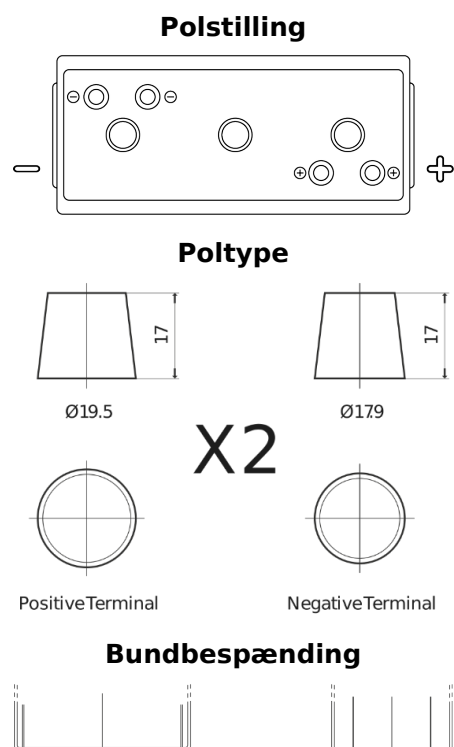

Produkt oversigt

Batterier til Marine og Fritid

Vintage EU200-6

Bestil nr.	EU200-6
Technology	Flooded
EAN/GTIN	3661024036139
Spænding	6 V
Kapacitet	200.0 Ah
CCA	1150 A
Længde	398 mm
Bredde	174 mm
Højde	234 mm
Kasse størrelse	M06
Polstilling	ETN 0
Poltype	Twin EN taper posts
Bundbespænding	B0
Vægt (med forbehold)	27.80 kg