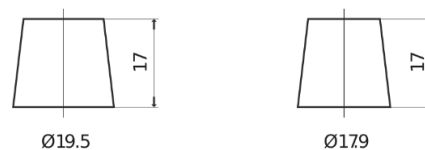

Produkt oversigt

Batterier til Marine og Fritid

Vintage EU200-6

Bestil nr.	EU200-6
Technology	Flooded
EAN/GTIN	3661024036139
Spænding	6 V
Kapacitet	200.0 Ah
CCA	1150 A
Længde	398 mm
Bredde	174 mm
Højde	234 mm
Kasse størrelse	M06
Polstilling	ETN 0
Poltype	Twin EN taper posts
Bundbespænding	B0
Vægt (med forbehold)	27.80 kg

Polstilling

Poltype

X2

Bundbespænding

Design, funktioner og specifikationer kan ændres uden varsel. Vi fraskriver os enhver repræsentation eller garanti, udtrykkelig eller underforstået, vedrørende data eller anbefalinger og er under ingen omstændigheder ansvarlige for tab eller skader, der hævdes at være opstået som følge heraf. Nogle produkter er muligvis ikke tilgængelige på dit lokale marked.