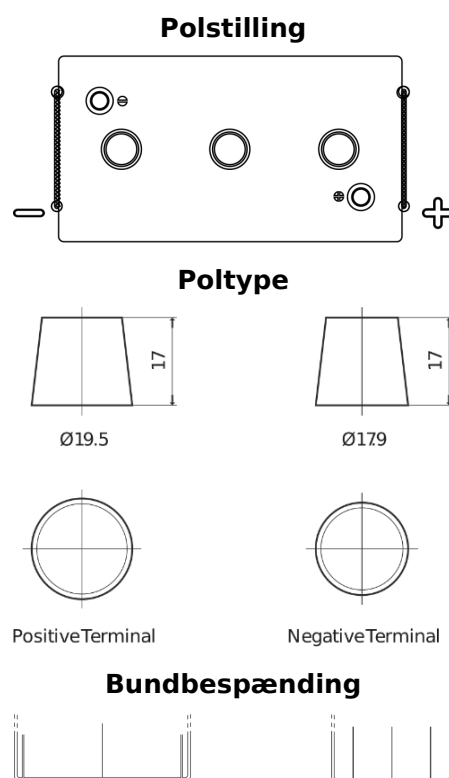

Produkt oversigt

Batterier til Marine og Fritid

Vintage EU165-6

Bestil nr.	EU165-6
Technology	Flooded
EAN/GTIN	3661024036146
Spænding	6 V
Kapacitet	165.0 Ah
CCA	900 A
Længde	330 mm
Bredde	174 mm
Højde	234 mm
Kasse størrelse	M05
Polstilling	ETN 0
Poltype	EN taper post
Bundbespænding	B0
Vægt (med forbehold)	25.00 kg