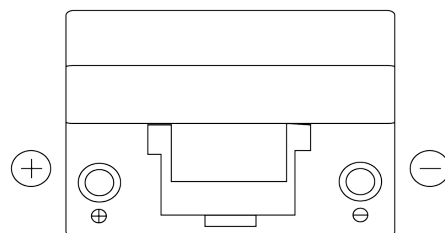

**Produkt oversigt**

Batterier til Biler

**Standard TC905**

Bestil nr.	TC905
Technology	Flooded
EAN/GTIN	3661024054768
Spænding	12 V
Kapacitet	90 Ah
CCA	680 A
Længde	306 mm
Bredde	173 mm
Højde	222 mm
Kasse størrelse	D31
Polstilling	ETN 1
Poltype	EN taper post
Bundbespænding	Korean B1
Vægt (med forbehold)	19.90 kg

**Polstilling****Poltype**

Positive Terminal

Negative Terminal

**Bundbespænding**

Design, funktioner og specifikationer kan ændres uden varsel. Vi fraskriver os enhver repræsentation eller garanti, udtrykkelig eller underforstået, vedrørende data eller anbefalinger og er under ingen omstændigheder ansvarlige for tab eller skader, der hævdes at være opstået som følge heraf. Nogle produkter er muligvis ikke tilgængelige på dit lokale marked.