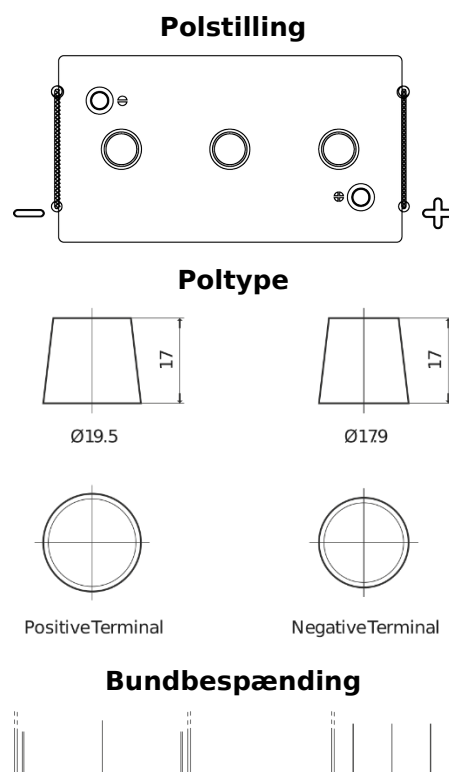

Produkt oversigt

Batterier til Marine og Fritid

Vintage EU165-6

Bestil nr.	EU165-6
Technology	Flooded
EAN/GTIN	3661024036146
Spænding	6 V
Kapacitet	165.0 Ah
CCA	900 A
Længde	330 mm
Bredde	174 mm
Højde	234 mm
Kasse størrelse	M05
Polstilling	ETN 0
Poltype	EN taper post
Bundbespænding	B0
Vægt (med forbehold)	25.00 kg