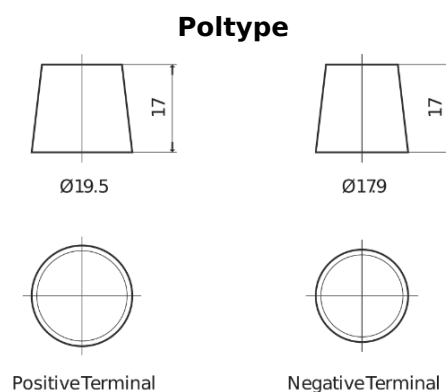

Produkt oversigt

Batterier til Marine og Fritid

Vintage EU165-6

Bestil nr.	EU165-6
Technology	Flooded
EAN/GTIN	3661024036146
Spænding	6 V
Kapacitet	165.0 Ah
CCA	900 A
Længde	330 mm
Bredde	174 mm
Højde	234 mm
Kasse størrelse	M05
Polstilling	ETN 0
Poltype	EN taper post
Bundbespænding	B0
Vægt (med forbehold)	25.00 kg