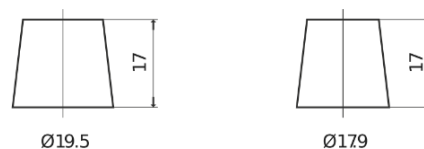

Produkt oversigt

Batterier til Marine og Fritid

Vintage EU165-6

Bestil nr.	EU165-6
Technology	Flooded
EAN/GTIN	3661024036146
Spænding	6 V
Kapacitet	165.0 Ah
CCA	900 A
Længde	330 mm
Bredde	174 mm
Højde	234 mm
Kasse størrelse	M05
Polstilling	ETN 0
Poltype	EN taper post
Bundbespænding	B0
Vægt (med forbehold)	25.00 kg

Polstilling

Poltype

Bundbespænding

Design, funktioner og specifikationer kan ændres uden varsel. Vi fraskriver os enhver repræsentation eller garanti, udtrykkelig eller underforstået, vedrørende data eller anbefalinger og er under ingen omstændigheder ansvarlige for tab eller skader, der hævdes at være opstået som følge heraf. Nogle produkter er muligvis ikke tilgængelige på dit lokale marked.