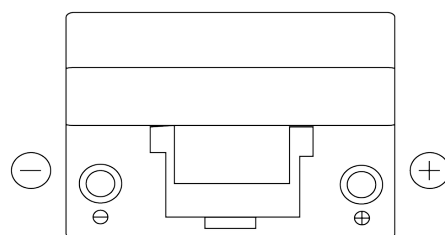

**Produkt oversigt**

Batterier til Biler

**Standard TC904**

Bestil nr.	TC904
Technology	Flooded
EAN/GTIN	3661024054751
Spænding	12 V
Kapacitet	90 Ah
CCA	680 A
Længde	306 mm
Bredde	173 mm
Højde	222 mm
Kasse størrelse	D31
Polstilling	ETN 0
Poltype	EN taper post
Bundbespænding	Korean B1
Vægt (med forbehold)	19.90 kg

**Polstilling****Poltype**

Positive Terminal

Negative Terminal

**Bundbespænding**

Design, funktioner og specifikationer kan ændres uden varsel. Vi fraskriver os enhver repræsentation eller garanti, udtrykkelig eller underforstået, vedrørende data eller anbefalinger og er under ingen omstændigheder ansvarlige for tab eller skader, der hævdes at være opstået som følge heraf. Nogle produkter er muligvis ikke tilgængelige på dit lokale marked.