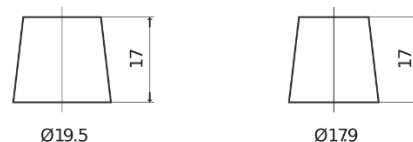

Produkt oversigt

Batterier til Biler

Classic EC904

Bestil nr.	EC904
Technology	Flooded
EAN/GTIN	3661024034753
Spænding	12 V
Kapacitet	90 Ah
CCA	680 A
Længde	306 mm
Bredde	173 mm
Højde	222 mm
Kasse størrelse	D31
Polstilling	ETN 0
Poltype	EN taper post
Bundbespænding	Korean B1
Vægt (med forbehold)	19.90 kg

Polstilling

Poltype

Bundbespænding

Design, funktioner og specifikationer kan ændres uden varsel. Vi fraskriver os enhver repræsentation eller garanti, udtrykkelig eller underforstået, vedrørende data eller anbefalinger og er under ingen omstændigheder ansvarlige for tab eller skader, der hævdes at være opstået som følge heraf. Nogle produkter er muligvis ikke tilgængelige på dit lokale marked.