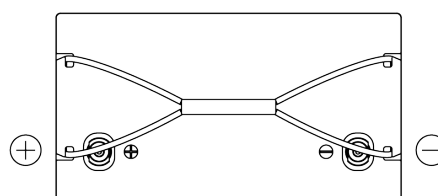

Produkt oversigt

Batterier til Marine og Fritid

Equipment Li-Ion EV1300

Bestil nr.	EV1300
Technology	Li-Ion
EAN/GTIN	3661024037679
Spænding	12 V
Kapacitet	100 Ah
Watt hour	1300 Wh
Længde	306 mm
Bredde	173 mm
Højde	222 mm
Kasse størrelse	D31
Polstilling	ETN 1
Poltype	Female M8
Bundbespænding	B0
Vægt (med forbehold)	12.10 kg

Polstilling**Poltype****Bundbespænding**

Design, funktioner og specifikationer kan ændres uden varsel. Vi fraskriver os enhver repræsentation eller garanti, udtrykkelig eller underforstået, vedrørende data eller anbefalinger og er under ingen omstændigheder ansvarlige for tab eller skader, der hævdes at være opstået som følge heraf. Nogle produkter er muligvis ikke tilgængelige på dit lokale marked.