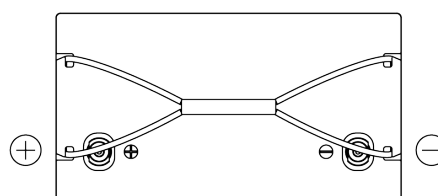

Produkt oversigt

Batterier til Marine og Fritid

Equipment Li-Ion EV640

Bestil nr.	EV640
Technology	Li-Ion
EAN/GTIN	3661024037662
Spænding	12 V
Kapacitet	50 Ah
Watt hour	640 Wh
Længde	306 mm
Bredde	173 mm
Højde	222 mm
Kasse størrelse	D31
Polstilling	ETN 1
Poltype	Female M8
Bundbespænding	B0
Vægt (med forbehold)	9.00 kg

Polstilling

Poltype

Bundbespænding

Design, funktioner og specifikationer kan ændres uden varsel. Vi fraskriver os enhver repræsentation eller garanti, udtrykkelig eller underforstået, vedrørende data eller anbefalinger og er under ingen omstændigheder ansvarlige for tab eller skader, der hævdes at være opstået som følge heraf. Nogle produkter er muligvis ikke tilgængelige på dit lokale marked.