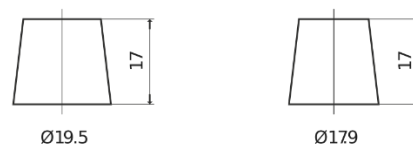

Produkt oversigt

Batterier til Marine og Fritid

Dual EFB EZ650

Bestil nr.	EZ650
Technology	EFB
EAN/GTIN	3661024037648
Spænding	12 V
Kapacitet	75 Ah
CCA	750 A
Watt hour	650 Wh
Længde	270 mm
Bredde	173 mm
Højde	222 mm
Kasse størrelse	D26
Polstilling	ETN 1
Poltype	EN taper post
Bundbespænding	B0
Vægt (med forbehold)	19.00 kg

Polstilling

Poltype

Bundbespænding

Design, funktioner og specifikationer kan ændres uden varsel. Vi fraskriver os enhver repræsentation eller garanti, udtrykkelig eller underforstået, vedrørende data eller anbefalinger og er under ingen omstændigheder ansvarlige for tab eller skader, der hævdes at være opstået som følge heraf. Nogle produkter er muligvis ikke tilgængelige på dit lokale marked.