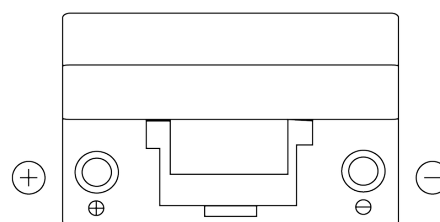

Polstilling