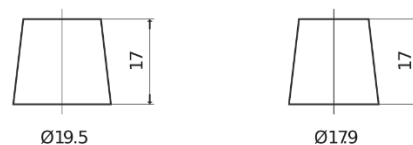

Produkt oversigt

Batterier til Biler

EFB EL754

Bestil nr.	EL754
Technology	EFB
EAN/GTIN	3661024037631
Spænding	12 V
Kapacitet	75 Ah
CCA	750 A
Længde	270 mm
Bredde	173 mm
Højde	222 mm
Kasse størrelse	D26
Polstilling	ETN 0
Poltype	EN taper post
Bundbespænding	B0
Vægt (med forbehold)	19.00 kg

Polstilling

Poltype

Bundbespænding

Design, funktioner og specifikationer kan ændres uden varsel. Vi fraskriver os enhver repræsentation eller garanti, udtrykkelig eller underforstået, vedrørende data eller anbefalinger og er under ingen omstændigheder ansvarlige for tab eller skader, der hævdes at være opstået som følge heraf. Nogle produkter er muligvis ikke tilgængelige på dit lokale marked.