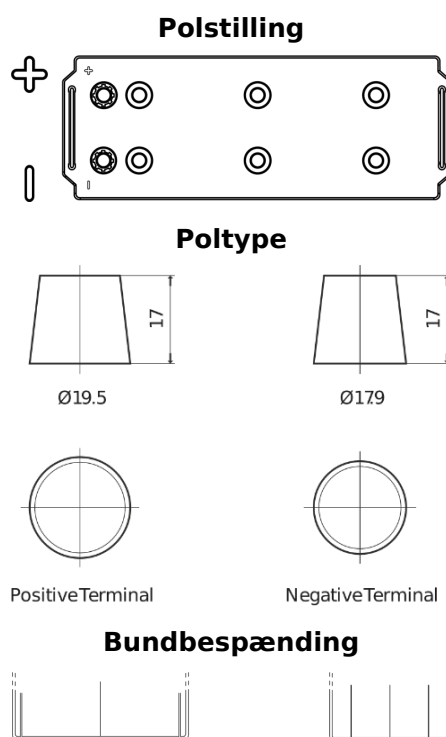

Produkt oversigt

Batterier til Marine og Fritid

Equipment ET950

Bestil nr.	ET950
Technology	Flooded
EAN/GTIN	3661024035897
Spænding	12 V
Kapacitet	135.0 Ah
Watt hour	950 Wh
Længde	513 mm
Bredde	189 mm
Højde	223 mm
Kasse størrelse	D04
Polstilling	ETN 3
Poltype	EN taper post
Bundbespænding	B0
Vægt (med forbehold)	39.50 kg