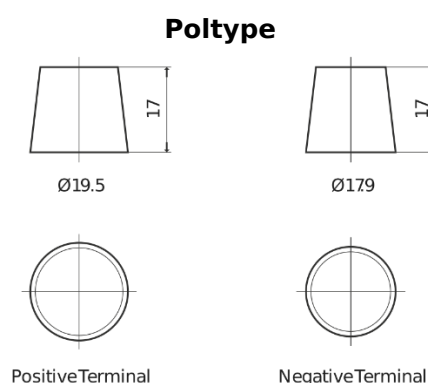

Produkt oversigt

Batterier til Marine og Fritid

Equipment ET950

Bestil nr.	ET950
Technology	Flooded
EAN/GTIN	3661024035897
Spænding	12 V
Kapacitet	135.0 Ah
Watt hour	950 Wh
Længde	513 mm
Bredde	189 mm
Højde	223 mm
Kasse størrelse	D04
Polstilling	ETN 3
Poltype	EN taper post
Bundbespænding	B0
Vægt (med forbehold)	39.50 kg