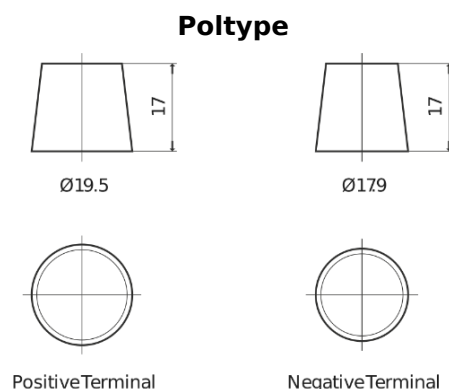

Produkt oversigt

Batterier til Marine og Fritid

Equipment ET650

Bestil nr.	ET650
Technology	Flooded
EAN/GTIN	3661024035927
Spænding	12 V
Kapacitet	100.0 Ah
Watt hour	650 Wh
Længde	353 mm
Bredde	175 mm
Højde	190 mm
Kasse størrelse	L05
Polstilling	ETN 0
Poltype	EN taper post
Bundbespænding	B13
Vægt (med forbehold)	26.50 kg