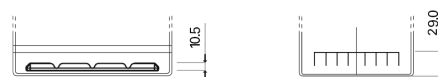

**Produkt oversigt**

Batterier til Biler

**Premium EA755**

Bestil nr.	EA755
Technology	Flooded
EAN/GTIN	3661024034173
Spænding	12 V
Kapacitet	75 Ah
CCA	630 A
Længde	270 mm
Bredde	173 mm
Højde	222 mm
Kasse størrelse	D26
Polstilling	ETN 1
Poltype	EN taper post
Bundbespænding	Korean B1+B6
Vægt (med forbehold)	17.40 kg

**Polstilling****Poltype**

Positive Terminal

Negative Terminal

**Bundbespænding**

Design, funktioner og specifikationer kan ændres uden varsel. Vi fraskriver os enhver repræsentation eller garanti, udtrykkelig eller underforstået, vedrørende data eller anbefalinger og er under ingen omstændigheder ansvarlige for tab eller skader, der hævdes at være opstået som følge heraf. Nogle produkter er muligvis ikke tilgængelige på dit lokale marked.