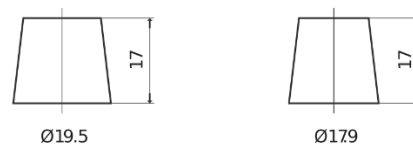

Produkt oversigt

Batterier til Biler

Premium EA755

Bestil nr.	EA755
Technology	Flooded
EAN/GTIN	3661024034173
Spænding	12 V
Kapacitet	75 Ah
CCA	630 A
Længde	270 mm
Bredde	173 mm
Højde	222 mm
Kasse størrelse	D26
Polstilling	ETN 1
Poltype	EN taper post
Bundbespænding	Korean B1+B6
Vægt (med forbehold)	17.40 kg

Polstilling

Poltype

Bundbespænding

Design, funktioner og specifikationer kan ændres uden varsel. Vi fraskriver os enhver repræsentation eller garanti, udtrykkelig eller underforstået, vedrørende data eller anbefalinger og er under ingen omstændigheder ansvarlige for tab eller skader, der hævdes at være opstået som følge heraf. Nogle produkter er muligvis ikke tilgængelige på dit lokale marked.