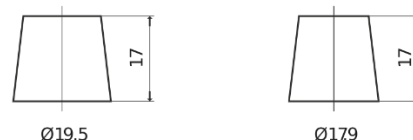

Produkt oversigt

Batterier til Marine og Fritid

Equipment ET650

Bestil nr.	ET650
Technology	Flooded
EAN/GTIN	3661024035927
Spænding	12 V
Kapacitet	100.0 Ah
Watt hour	650 Wh
Længde	353 mm
Bredde	175 mm
Højde	190 mm
Kasse størrelse	L05
Polstilling	ETN 0
Poltype	EN taper post
Bundbespænding	B13
Vægt (med forbehold)	26.50 kg

Polstilling

Poltype

Bundbespænding

Design, funktioner og specifikationer kan ændres uden varsel. Vi fraskriver os enhver repræsentation eller garanti, udtrykkelig eller underforstået, vedrørende data eller anbefalinger og er under ingen omstændigheder ansvarlige for tab eller skader, der hævdes at være opstået som følge heraf. Nogle produkter er muligvis ikke tilgængelige på dit lokale marked.