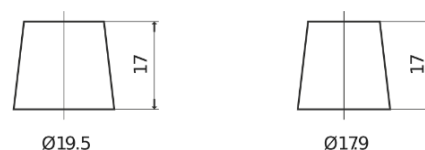

Produkt oversigt

Batterier til Marine og Fritid

Equipment ET650

Bestil nr.	ET650
Technology	Flooded
EAN/GTIN	3661024035927
Spænding	12 V
Kapacitet	100.0 Ah
Watt hour	650 Wh
Længde	353 mm
Bredde	175 mm
Højde	190 mm
Kasse størrelse	L05
Polstilling	ETN 0
Poltype	EN taper post
Bundbespænding	B13
Vægt (med forbehold)	26.50 kg

Polstilling

Poltype

Bundbespænding

Design, funktioner og specifikationer kan ændres uden varsel. Vi fraskriver os enhver repræsentation eller garanti, udtrykkelig eller underforstået, vedrørende data eller anbefalinger og er under ingen omstændigheder ansvarlige for tab eller skader, der hævdes at være opstået som følge heraf. Nogle produkter er muligvis ikke tilgængelige på dit lokale marked.