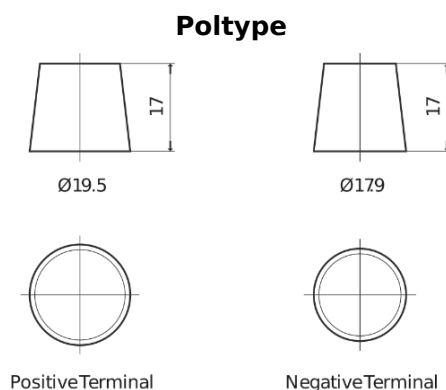

Produkt oversigt

Batterier til Marine og Fritid

Equipment ET1600

Bestil nr.	ET1600
Technology	Flooded
EAN/GTIN	3661024035873
Spænding	12 V
Kapacitet	230.0 Ah
Watt hour	1600 Wh
Længde	518 mm
Bredde	274 mm
Højde	240 mm
Kasse størrelse	D06
Polstilling	ETN 3
Poltype	EN taper post
Bundbespænding	B0
Vægt (med forbehold)	64.80 kg