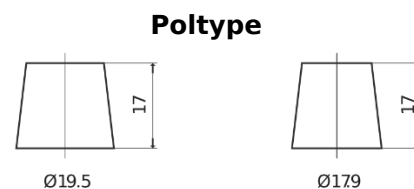

**Produkt oversigt**

Batterier til Marine og Fritid

**Equipment ET1600**

Bestil nr.	ET1600
Technology	Flooded
EAN/GTIN	3661024035873
Spænding	12 V
Kapacitet	230.0 Ah
Watt hour	1600 Wh
Længde	518 mm
Bredde	274 mm
Højde	240 mm
Kasse størrelse	D06
Polstilling	ETN 3
Poltype	EN taper post
Bundbespænding	B0
Vægt (med forbehold)	64.80 kg