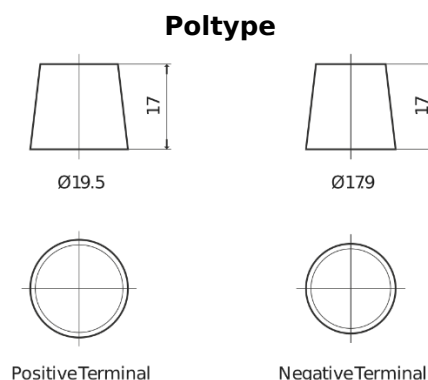

**Produkt oversigt**

Batterier til Marine og Fritid

**Equipment ET1300**

Bestil nr.	ET1300
Technology	Flooded
EAN/GTIN	3661024035880
Spænding	12 V
Kapacitet	180.0 Ah
Watt hour	1300 Wh
Længde	513 mm
Bredde	223 mm
Højde	223 mm
Kasse størrelse	D05
Polstilling	ETN 3
Poltype	EN taper post
Bundbespænding	B0
Vægt (med forbehold)	49.70 kg