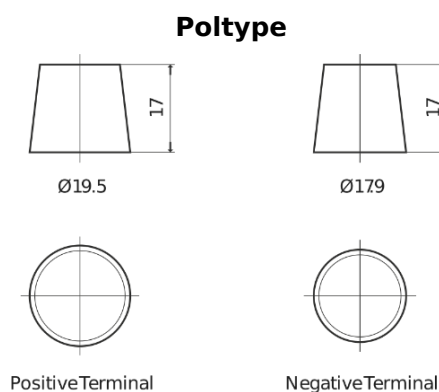

Produkt oversigt

Batterier til Marine og Fritid

Equipment ET1300

Bestil nr.	ET1300
Technology	Flooded
EAN/GTIN	3661024035880
Spænding	12 V
Kapacitet	180.0 Ah
Watt hour	1300 Wh
Længde	513 mm
Bredde	223 mm
Højde	223 mm
Kasse størrelse	D05
Polstilling	ETN 3
Poltype	EN taper post
Bundbespænding	B0
Vægt (med forbehold)	49.70 kg