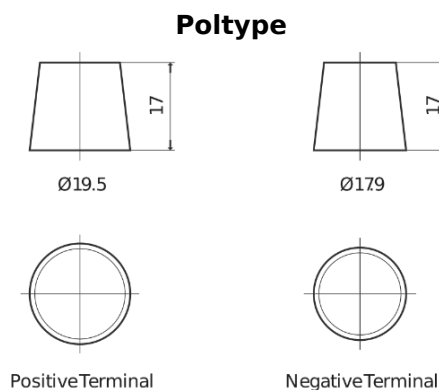

Produkt oversigt

Batterier til Marine og Fritid

Equipment ET1300

Bestil nr.	ET1300
Technology	Flooded
EAN/GTIN	3661024035880
Spænding	12 V
Kapacitet	180.0 Ah
Watt hour	1300 Wh
Længde	513 mm
Bredde	223 mm
Højde	223 mm
Kasse størrelse	D05
Polstilling	ETN 3
Poltype	EN taper post
Bundbespænding	B0
Vægt (med forbehold)	49.70 kg