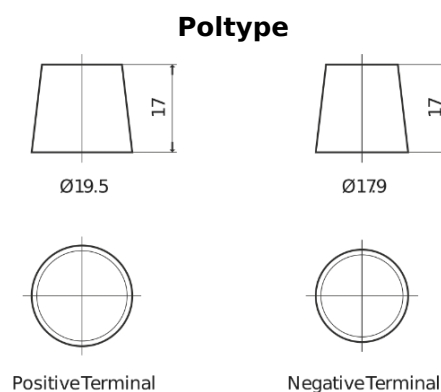

Produkt oversigt

Batterier til Marine og Fritid

Equipment ET1300

Bestil nr.	ET1300
Technology	Flooded
EAN/GTIN	3661024035880
Spænding	12 V
Kapacitet	180.0 Ah
Watt hour	1300 Wh
Længde	513 mm
Bredde	223 mm
Højde	223 mm
Kasse størrelse	D05
Polstilling	ETN 3
Poltype	EN taper post
Bundbespænding	B0
Vægt (med forbehold)	49.70 kg