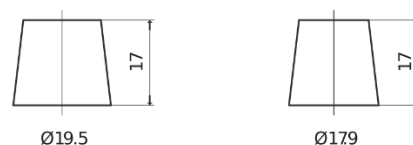

Produkt oversigt

Batterier til Biler

Technica TB705

Bestil nr.	TB705
Technology	Flooded
EAN/GTIN	3661024054447
Spænding	12 V
Kapacitet	70 Ah
CCA	540 A
Længde	270 mm
Bredde	173 mm
Højde	222 mm
Kasse størrelse	D26
Polstilling	ETN 1
Poltype	EN taper post
Bundbespænding	Korean B1+B6
Vægt (med forbehold)	16.10 kg

Polstilling

Poltype

Bundbespænding

Design, funktioner og specifikationer kan ændres uden varsel. Vi fraskriver os enhver repræsentation eller garanti, udtrykkelig eller underforstået, vedrørende data eller anbefalinger og er under ingen omstændigheder ansvarlige for tab eller skader, der hævdes at være opstået som følge heraf. Nogle produkter er muligvis ikke tilgængelige på dit lokale marked.