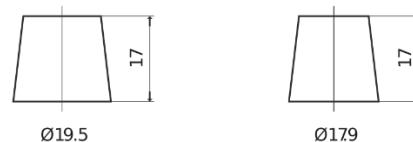

Produkt oversigt

Batterier til Marine og Fritid

Equipment GEL ES950

Bestil nr.	ES950
Technology	GEL
EAN/GTIN	3661024035828
Spænding	12 V
Kapacitet	85.0 Ah
Watt hour	950 Wh
Længde	330 mm
Bredde	171 mm
Højde	235 mm
Kasse størrelse	D02
Polstilling	ETN 1
Poltype	EN taper post
Bundbespænding	B0
Vægt (med forbehold)	28.20 kg

Polstilling

Poltype

Bundbespænding

Design, funktioner og specifikationer kan ændres uden varsel. Vi fraskriver os enhver repræsentation eller garanti, udtrykkelig eller underforstået, vedrørende data eller anbefalinger og er under ingen omstændigheder ansvarlige for tab eller skader, der hævdes at være opstået som følge heraf. Nogle produkter er muligvis ikke tilgængelige på dit lokale marked.