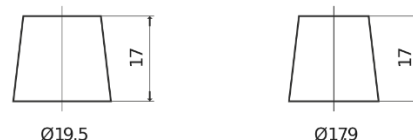

Produkt oversigt

Batterier til Marine og Fritid

Equipment GEL ES900

Bestil nr.	ES900
Technology	GEL
EAN/GTIN	3661024035835
Spænding	12 V
Kapacitet	80.0 Ah
Watt hour	900 Wh
Længde	353 mm
Bredde	175 mm
Højde	190 mm
Kasse størrelse	L05
Polstilling	ETN 0
Poltype	EN taper post
Bundbespænding	B13
Vægt (med forbehold)	25.50 kg

Polstilling

Poltype

Bundbespænding

Design, funktioner og specifikationer kan ændres uden varsel. Vi fraskriver os enhver repræsentation eller garanti, udtrykkelig eller underforstået, vedrørende data eller anbefalinger og er under ingen omstændigheder ansvarlige for tab eller skader, der hævdes at være opstået som følge heraf. Nogle produkter er muligvis ikke tilgængelige på dit lokale marked.