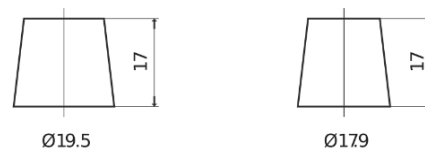

Produkt oversigt

Batterier til Marine og Fritid

Equipment GEL ES900

Bestil nr.	ES900
Technology	GEL
EAN/GTIN	3661024035835
Spænding	12 V
Kapacitet	80.0 Ah
Watt hour	900 Wh
Længde	353 mm
Bredde	175 mm
Højde	190 mm
Kasse størrelse	L05
Polstilling	ETN 0
Poltype	EN taper post
Bundbespænding	B13
Vægt (med forbehold)	25.50 kg

Polstilling

Poltype

Bundbespænding

Design, funktioner og specifikationer kan ændres uden varsel. Vi fraskriver os enhver repræsentation eller garanti, udtrykkelig eller underforstået, vedrørende data eller anbefalinger og er under ingen omstændigheder ansvarlige for tab eller skader, der hævdes at være opstået som følge heraf. Nogle produkter er muligvis ikke tilgængelige på dit lokale marked.