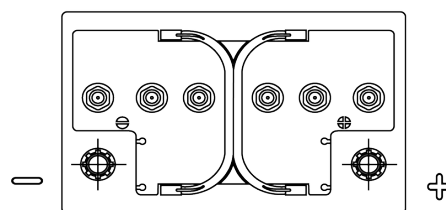

Produkt oversigt

Batterier til Marine og Fritid

Equipment GEL ES650

Bestil nr.	ES650
Technology	GEL
EAN/GTIN	3661024035842
Spænding	12 V
Kapacitet	56.0 Ah
Watt hour	650 Wh
Længde	278 mm
Bredde	175 mm
Højde	190 mm
Kasse størrelse	L03
Polstilling	ETN 0
Poltype	EN taper post
Bundbespænding	B13
Vægt (med forbehold)	20.80 kg

Polstilling**Poltype**

Positive Terminal

Negative Terminal

Bundbespænding

Design, funktioner og specifikationer kan ændres uden varsel. Vi fraskriver os enhver repræsentation eller garanti, udtrykkelig eller underforstået, vedrørende data eller anbefalinger og er under ingen omstændigheder ansvarlige for tab eller skader, der hævdes at være opstået som følge heraf. Nogle produkter er muligvis ikke tilgængelige på dit lokale marked.