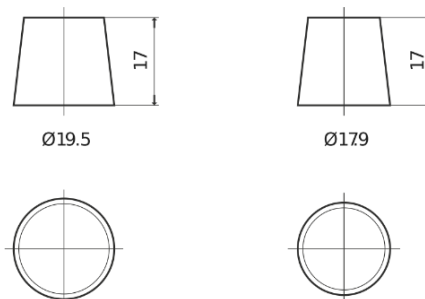

Poltype

Positive Terminal

Negative Terminal

Bundbespænding

Design, funktioner og specifikationer kan ændres uden varsel. Vi fraskriver os enhver repræsentation eller garanti, udtrykkelig eller underforstået, vedrørende data eller anbefalinger og er under ingen omstændigheder ansvarlige for tab eller skader, der hævdes at være opstået som følge heraf. Nogle produkter er muligvis ikke tilgængelige på dit lokale marked.