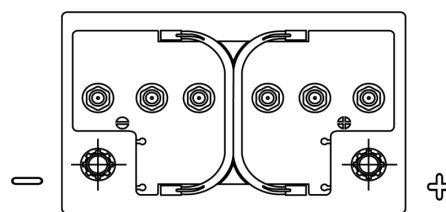

**Produkt oversigt**

Batterier til Marine og Fritid

**Equipment GEL ES650**

Bestil nr.	ES650
Technology	GEL
EAN/GTIN	3661024035842
Spænding	12 V
Kapacitet	56.0 Ah
Watt hour	650 Wh
Længde	278 mm
Bredde	175 mm
Højde	190 mm
Kasse størrelse	L03
Polstilling	ETN 0
Poltype	EN taper post
Bundbespænding	B13
Vægt (med forbehold)	20.80 kg

**Polstilling****Poltype**

Positive Terminal

Negative Terminal

**Bundbespænding**

Design, funktioner og specifikationer kan ændres uden varsel. Vi fraskriver os enhver repræsentation eller garanti, udtrykkelig eller underforstået, vedrørende data eller anbefalinger og er under ingen omstændigheder ansvarlige for tab eller skader, der hævdes at være opstået som følge heraf. Nogle produkter er muligvis ikke tilgængelige på dit lokale marked.