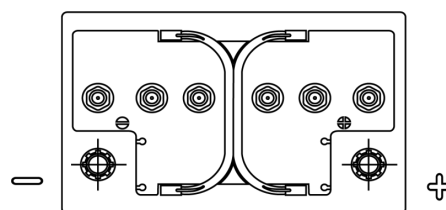

**Produkt oversigt**

Batterier til Marine og Fritid

**Equipment GEL ES650**

Bestil nr.	ES650
Technology	GEL
EAN/GTIN	3661024035842
Spænding	12 V
Kapacitet	56.0 Ah
Watt hour	650 Wh
Længde	278 mm
Bredde	175 mm
Højde	190 mm
Kasse størrelse	L03
Polstilling	ETN 0
Poltype	EN taper post
Bundbespænding	B13
Vægt (med forbehold)	20.80 kg

**Polstilling****Poltype**

Positive Terminal

Negative Terminal

**Bundbespænding**

Design, funktioner og specifikationer kan ændres uden varsel. Vi fraskriver os enhver repræsentation eller garanti, udtrykkelig eller underforstået, vedrørende data eller anbefalinger og er under ingen omstændigheder ansvarlige for tab eller skader, der hævdes at være opstået som følge heraf. Nogle produkter er muligvis ikke tilgængelige på dit lokale marked.