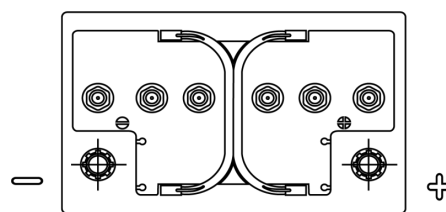

Produkt oversigt

Batterier til Marine og Fritid

Equipment GEL ES650

Bestil nr.	ES650
Technology	GEL
EAN/GTIN	3661024035842
Spænding	12 V
Kapacitet	56.0 Ah
Watt hour	650 Wh
Længde	278 mm
Bredde	175 mm
Højde	190 mm
Kasse størrelse	L03
Polstilling	ETN 0
Poltype	EN taper post
Bundbespænding	B13
Vægt (med forbehold)	20.80 kg

Polstilling**Poltype**

Positive Terminal

Negative Terminal

Bundbespænding

Design, funktioner og specifikationer kan ændres uden varsel. Vi fraskriver os enhver repræsentation eller garanti, udtrykkelig eller underforstået, vedrørende data eller anbefalinger og er under ingen omstændigheder ansvarlige for tab eller skader, der hævdes at være opstået som følge heraf. Nogle produkter er muligvis ikke tilgængelige på dit lokale marked.