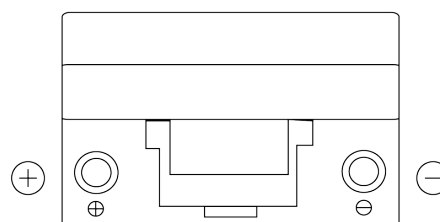

Produkt oversigt

Batterier til Biler

Excell EB705

Bestil nr.	EB705
Technology	Flooded
EAN/GTIN	3661024034449
Spænding	12 V
Kapacitet	70 Ah
CCA	540 A
Længde	270 mm
Bredde	173 mm
Højde	222 mm
Kasse størrelse	D26
Polstilling	ETN 1
Poltype	EN taper post
Bundbespænding	Korean B1+B6
Vægt (med forbehold)	16.10 kg

Polstilling**Poltype**

Positive Terminal

Negative Terminal

Bundbespænding

Design, funktioner og specifikationer kan ændres uden varsel. Vi fraskriver os enhver repræsentation eller garanti, udtrykkelig eller underforstået, vedrørende data eller anbefalinger og er under ingen omstændigheder ansvarlige for tab eller skader, der hævdes at være opstået som følge heraf. Nogle produkter er muligvis ikke tilgængelige på dit lokale marked.