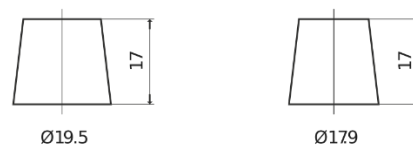

Produkt oversigt

Batterier til Marine og Fritid

Equipment GEL ES650

Bestil nr.	ES650
Technology	GEL
EAN/GTIN	3661024035842
Spænding	12 V
Kapacitet	56.0 Ah
Watt hour	650 Wh
Længde	278 mm
Bredde	175 mm
Højde	190 mm
Kasse størrelse	L03
Polstilling	ETN 0
Poltype	EN taper post
Bundbespænding	B13
Vægt (med forbehold)	20.80 kg

Polstilling

Poltype

Bundbespænding

Design, funktioner og specifikationer kan ændres uden varsel. Vi fraskriver os enhver repræsentation eller garanti, udtrykkelig eller underforstået, vedrørende data eller anbefalinger og er under ingen omstændigheder ansvarlige for tab eller skader, der hævdes at være opstået som følge heraf. Nogle produkter er muligvis ikke tilgængelige på dit lokale marked.