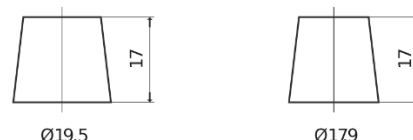

Produkt oversigt

Batterier til Biler

Excell EB705

Bestil nr.	EB705
Technology	Flooded
EAN/GTIN	3661024034449
Spænding	12 V
Kapacitet	70 Ah
CCA	540 A
Længde	270 mm
Bredde	173 mm
Højde	222 mm
Kasse størrelse	D26
Polstilling	ETN 1
Poltype	EN taper post
Bundbespænding	Korean B1+B6
Vægt (med forbehold)	16.10 kg

Polstilling

Poltype

Bundbespænding

Design, funktioner og specifikationer kan ændres uden varsel. Vi fraskriver os enhver repræsentation eller garanti, udtrykkelig eller underforstået, vedrørende data eller anbefalinger og er under ingen omstændigheder ansvarlige for tab eller skader, der hævdes at være opstået som følge heraf. Nogle produkter er muligvis ikke tilgængelige på dit lokale marked.