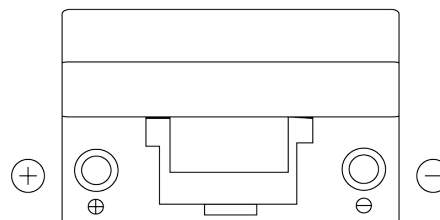

**Produkt oversigt**

Batterier til Biler

**Power DB705**

Bestil nr.	DB705
Technology	Flooded
EAN/GTIN	3661024024440
Spænding	12 V
Kapacitet	70 Ah
CCA	540 A
Længde	270 mm
Bredde	173 mm
Højde	222 mm
Kasse størrelse	D26
Polstilling	ETN 1
Poltype	EN taper post
Bundbespænding	Korean B1+B6
Vægt (med forbehold)	16.10 kg

**Polstilling****Poltype**

Positive Terminal

Negative Terminal

**Bundbespænding**

Design, funktioner og specifikationer kan ændres uden varsel. Vi fraskriver os enhver repræsentation eller garanti, udtrykkelig eller underforstået, vedrørende data eller anbefalinger og er under ingen omstændigheder ansvarlige for tab eller skader, der hævdes at være opstået som følge heraf. Nogle produkter er muligvis ikke tilgængelige på dit lokale marked.