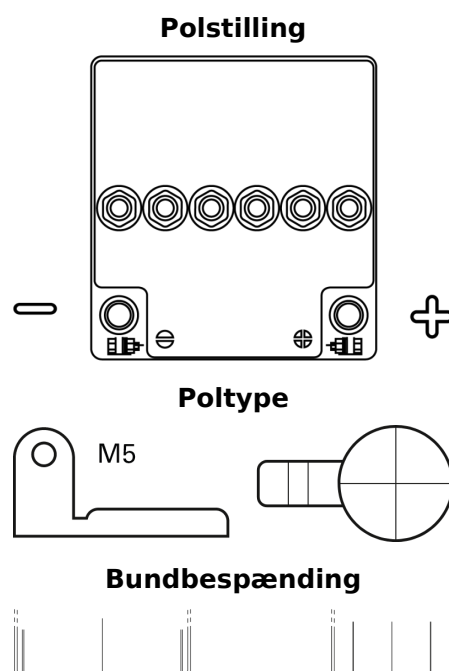

Produkt oversigt

Batterier til Marine og Fritid

Equipment GEL ES290

Bestil nr.	ES290
Technology	GEL
EAN/GTIN	3661024035866
Spænding	12 V
Kapacitet	25.0 Ah
Watt hour	290 Wh
Længde	166 mm
Bredde	175 mm
Højde	125 mm
Kasse størrelse	P24
Polstilling	ETN 0
Poltype	Flat lug hole M5
Bundbespænding	B0
Vægt (med forbehold)	9.60 kg