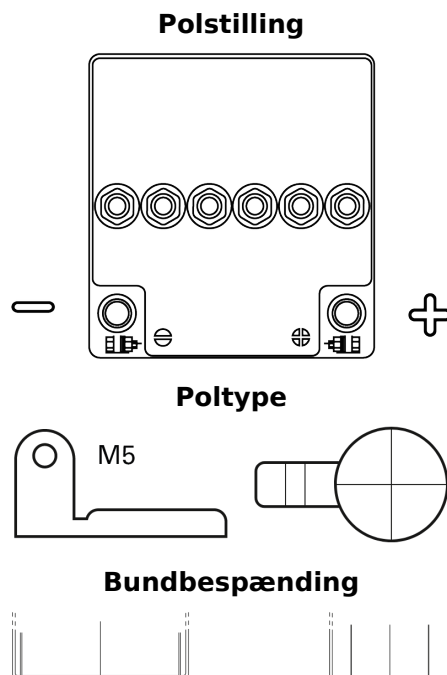

Produkt oversigt

Batterier til Marine og Fritid

Equipment GEL ES290

Bestil nr.	ES290
Technology	GEL
EAN/GTIN	3661024035866
Spænding	12 V
Kapacitet	25.0 Ah
Watt hour	290 Wh
Længde	166 mm
Bredde	175 mm
Højde	125 mm
Kasse størrelse	P24
Polstilling	ETN 0
Poltype	Flat lug hole M5
Bundbespænding	B0
Vægt (med forbehold)	9.60 kg