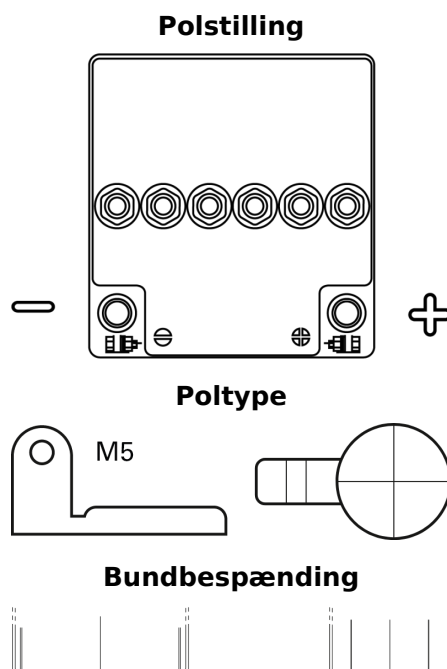

Produkt oversigt

Batterier til Marine og Fritid

Equipment GEL ES290

Bestil nr.	ES290
Technology	GEL
EAN/GTIN	3661024035866
Spænding	12 V
Kapacitet	25.0 Ah
Watt hour	290 Wh
Længde	166 mm
Bredde	175 mm
Højde	125 mm
Kasse størrelse	P24
Polstilling	ETN 0
Poltype	Flat lug hole M5
Bundbespænding	B0
Vægt (med forbehold)	9.60 kg