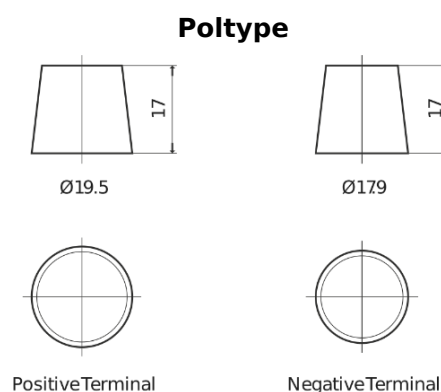

Produkt oversigt

Batterier til Marine og Fritid

Equipment GEL ES2400

Bestil nr.	ES2400
Technology	GEL
EAN/GTIN	3661024035750
Spænding	12 V
Kapacitet	210.0 Ah
Watt hour	2400 Wh
Længde	518 mm
Bredde	274 mm
Højde	240 mm
Kasse størrelse	D06
Polstilling	ETN 3
Poltype	EN taper post
Bundbespænding	B0
Vægt (med forbehold)	63.50 kg