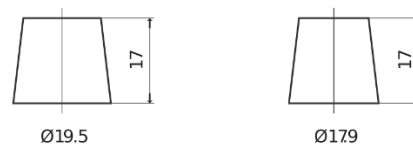

Produkt oversigt

Batterier til Marine og Fritid

Equipment GEL ES2400

Bestil nr.	ES2400
Technology	GEL
EAN/GTIN	3661024035750
Spænding	12 V
Kapacitet	210.0 Ah
Watt hour	2400 Wh
Længde	518 mm
Bredde	274 mm
Højde	240 mm
Kasse størrelse	D06
Polstilling	ETN 3
Poltype	EN taper post
Bundbespænding	B0
Vægt (med forbehold)	63.50 kg

Polstilling

Poltype

Bundbespænding

Design, funktioner og specifikationer kan ændres uden varsel. Vi fraskriver os enhver repræsentation eller garanti, udtrykkelig eller underforstået, vedrørende data eller anbefalinger og er under ingen omstændigheder ansvarlige for tab eller skader, der hævdes at være opstået som følge heraf. Nogle produkter er muligvis ikke tilgængelige på dit lokale marked.