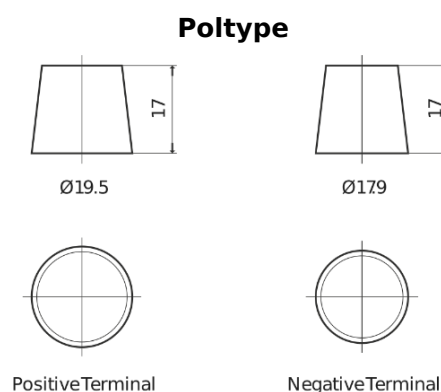

**Produkt oversigt**

Batterier til Marine og Fritid

**Equipment GEL ES2400**

Bestil nr.	ES2400
Technology	GEL
EAN/GTIN	3661024035750
Spænding	12 V
Kapacitet	210.0 Ah
Watt hour	2400 Wh
Længde	518 mm
Bredde	274 mm
Højde	240 mm
Kasse størrelse	D06
Polstilling	ETN 3
Poltype	EN taper post
Bundbespænding	B0
Vægt (med forbehold)	63.50 kg