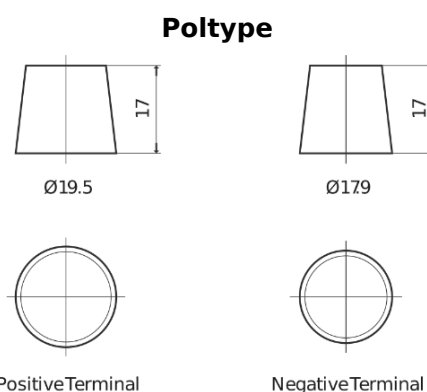

Produkt oversigt

Batterier til Marine og Fritid

Equipment GEL ES2400

Bestil nr.	ES2400
Technology	GEL
EAN/GTIN	3661024035750
Spænding	12 V
Kapacitet	210.0 Ah
Watt hour	2400 Wh
Længde	518 mm
Bredde	274 mm
Højde	240 mm
Kasse størrelse	D06
Polstilling	ETN 3
Poltype	EN taper post
Bundbespænding	B0
Vægt (med forbehold)	63.50 kg