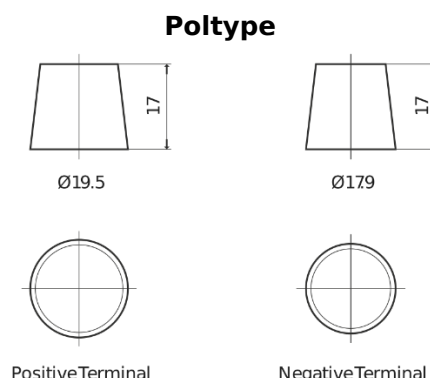

Produkt oversigt

Batterier til Marine og Fritid

Equipment GEL ES1600

Bestil nr.	ES1600
Technology	GEL
EAN/GTIN	3661024035767
Spænding	12 V
Kapacitet	140.0 Ah
Watt hour	1600 Wh
Længde	513 mm
Bredde	223 mm
Højde	223 mm
Kasse størrelse	D05
Polstilling	ETN 3
Poltype	EN taper post
Bundbespænding	B0
Vægt (med forbehold)	47.00 kg