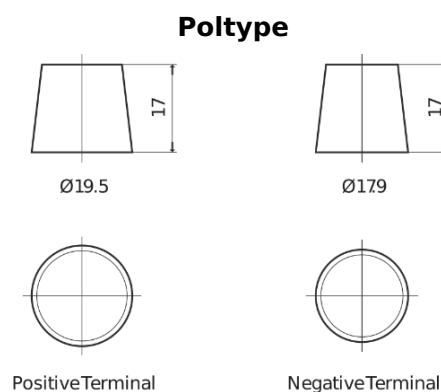

Produkt oversigt

Batterier til Marine og Fritid

Equipment GEL ES1600

Bestil nr.	ES1600
Technology	GEL
EAN/GTIN	3661024035767
Spænding	12 V
Kapacitet	140.0 Ah
Watt hour	1600 Wh
Længde	513 mm
Bredde	223 mm
Højde	223 mm
Kasse størrelse	D05
Polstilling	ETN 3
Poltype	EN taper post
Bundbespænding	B0
Vægt (med forbehold)	47.00 kg