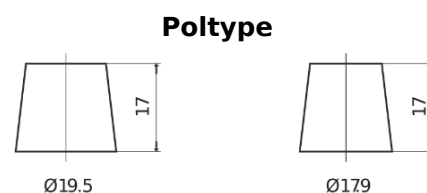

**Produkt oversigt**

Batterier til Marine og Fritid

**Equipment GEL ES1350**

Bestil nr.	ES1350
Technology	GEL
EAN/GTIN	3661024035774
Spænding	12 V
Kapacitet	120.0 Ah
Watt hour	1350 Wh
Længde	513 mm
Bredde	189 mm
Højde	223 mm
Kasse størrelse	D04
Polstilling	ETN 3
Poltype	EN taper post
Bundbespænding	B0
Vægt (med forbehold)	40.00 kg